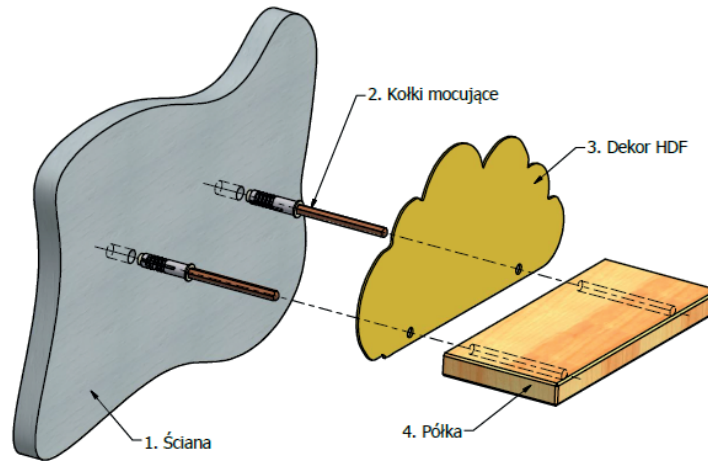

EAN: 5907053679359
KOD PRODUCENTA: Chill.1pcs.wooden.rabbit.head.blue
PRODUCENT: CHILL
NUMER PRODUKTU: 30, SERIA 7/2024

Instrukcja montażu półek

INFORMACJE DOTYCZĄCE BEZPIECZEŃSTWA:

Używaj wyłącznie zgodnie z przeznaczeniem – jako półka ścienna.
Produkt nie jest przeznaczony do żadnego innego celu. To nie zabawka.

Nośność: Maksymalne obciążenie półki wynosi 3kg, pod warunkiem poprawnego montażu zgodnie z instrukcją
Powierzchnia ściany: Półka przeznaczona do montażu na ścianach wykonanych z betonu lub cegły.

Test stabilności: Po zamontowaniu sprawdź, czy półka jest stabilna, delikatnie ją obciążając.