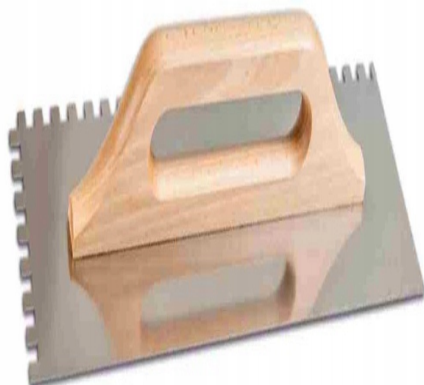

Paca nierdzewna uchwyt drewniany 270 mm 8 x 8mm

Galeria Produktu

Opis Produktu

Paca nierdzewna uchwyt drewniany 270 mm 8 x 8mm

Paca nierdzewna zębata

stal nierdzewna o wysokiej elastyczności uchwyt drewniany, lakierowany Polski produkt wysokiej jakości wymiary 130 x 270mm ząb 8 x 8mm

Parametry Techniczne

Parametr	Wartość
Typ	paca
Kod producenta	3003
Marka	Maan
Rodzaj pacy	elewacyjna
Szerokość	130
EAN (GTIN)	5907776930034

Stan

Nowy