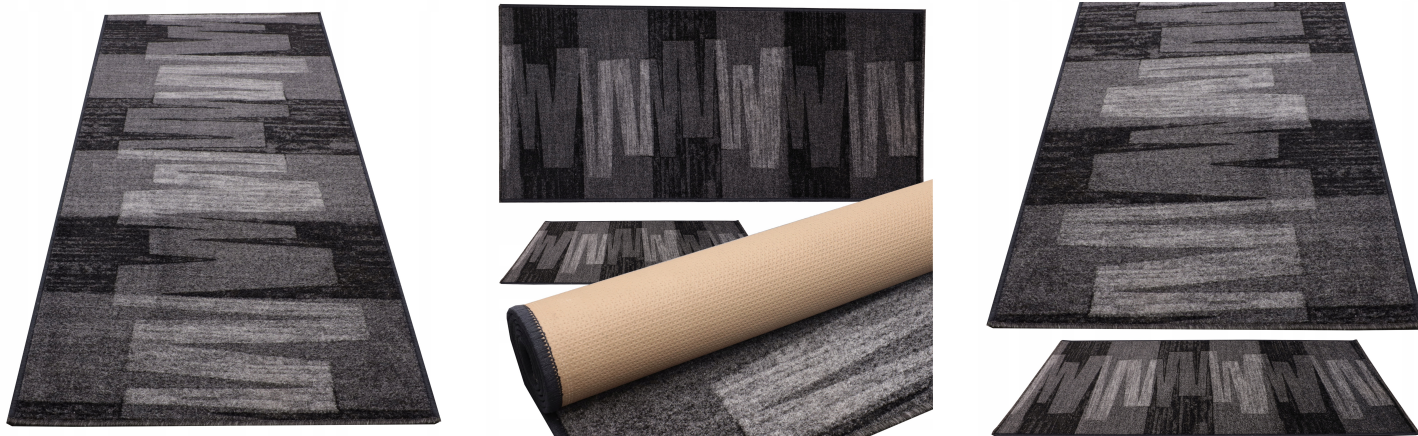

DYWAN CHODNIK MIĘKKI ANTYPOŚLIZGOWY WELUROWY SPÓD NA ŻELU 67 X 120 CM

Galeria Produktu

Opis Produktu

WYMIAR 67 x 120CM – uniwersalny rozmiar idealny pod stół, do przedpokoju czy salonu

ANTYPOŚLIZGOWY SPÓD NA ŻELU – specjalna warstwa żelowa zapewnia stabilność, dzięki czemu dywan nie przesuwają się nawet na śliskich powierzchniach

MIĘKKI I PRZYJEMNY W DOTYKU WELUR – runo z wysokiej jakości poliestru gwarantuje wyjątkowy komfort użytkowania i estetyczny wygląd

TRWAŁOŚĆ KOLORU I ODPORNOŚĆ NA ŚCIERANIE – nowoczesna przędza zachowuje intensywność barw na długo, nawet przy codziennym użytkowaniu

ANTYELEKTROSTATYCZNA POWIERZCHNIA – nie przyciąga kurzu i sierści, co czyni go idealnym wyborem dla alergików i właścicieli zwierząt

ŁATWOŚĆ W CZYSZCZENIU I UTRZYMANIU – niskie runo ułatwia odkurzanie, a plamy można łatwo usunąć wilgotną ściereczką

Specyfikacja:

Marka: Allvo Wzór: Veneto Grey Wymiary: 67 x 120cm Skład runa: 100% poliestru

Grubość: ok. 7mm Zwijany w rolkę: TAK Obszycie krawędzi: TAK, na całym obwodzie
Nadaje się na: ogrzewanie podłogowe Spód: żel antypoślizgowy Waga: 1,2kg
Zastrzegamy sobie różnicę wymiarów +/-3%