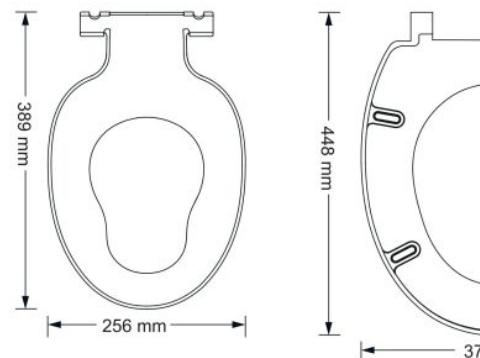

Deska sedesowa D2 z wypinaną nakładką dla dziecka z duroplastu

Warianty:

Index	Typ	Kod EAN
DES.D2.K	Z wypinaną nakładką	5900308738658

Parametry:

- Gwarancja: 2 lata
- Materiał: Duroplast

Opis:

- Wolne i ciche opadanie
- Łatwa w utrzymaniu czystości dzięki możliwości szybkiego wypięcia deski
- Uniwersalna, pasuje do wszystkich standardowych misek sedesowych
- Dodatkowo profilowane siedzisko dla dziecka