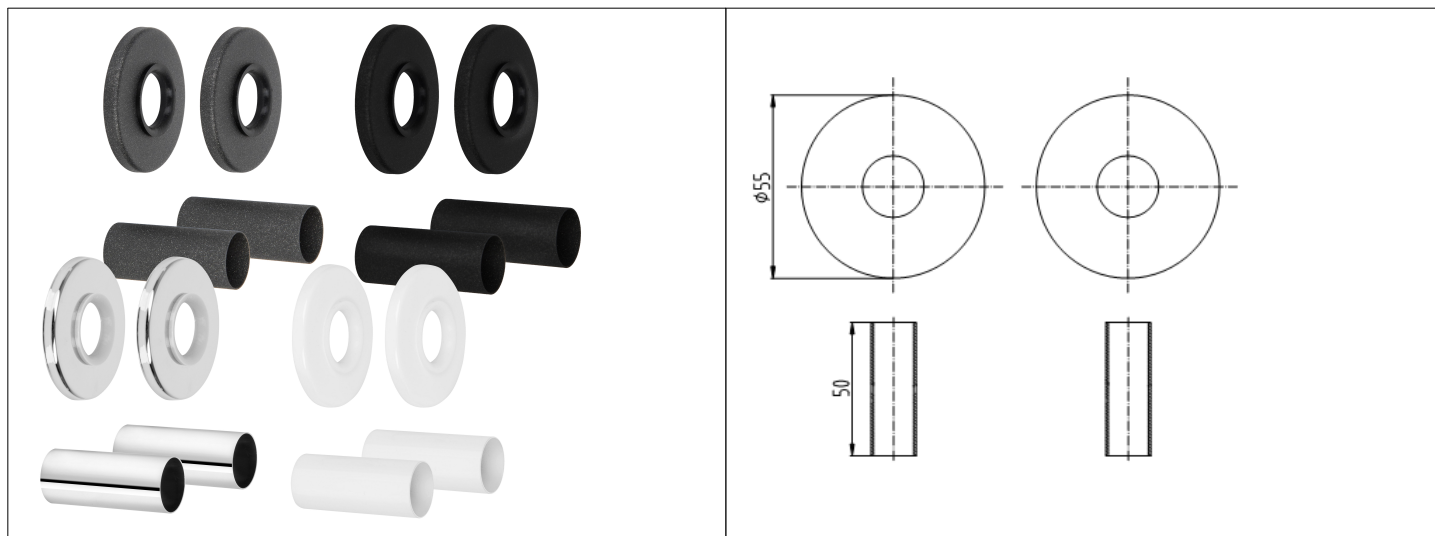

# Karta Katalogowa

<b>KOD:</b>	ART.441
<b>NAZWA:</b>	ZESTAW MASKUJĄCY, 2 ROZETY POJEDYŃCZE Z TULEJAMI
<b>INFORMACJE:</b>	- Akcesoria do zaworów termostatycznych i grzejnikowych Wysokiej jakości zestaw maskujący składający się z dwóch rozety pojedynczych i tulei przeznaczonych do montażu zestawów termostatycznych i zaworów grzejnikowych. Zestawy występują w kolorach białym, chromowym i antracytowym

## TOWARY:

KOD	EAN	KARTON	PUDEŁKO
ART.441.ZEST.MASK.ANTR	5907547684326	60	1
ART.441.ZEST.MASK.B	5907547684333	60	1
ART.441.ZEST.MASK.CH	5907547684340	60	1
ART.441.ZEST.MASK.CZ	5907547685637	60	1

## PARAMETRY:

KOD	KOLOR				
ART.441.ZEST.MASK.ANTR	ANTRACYT				
ART.441.ZEST.MASK.B	BIAŁY				
ART.441.ZEST.MASK.CH	CHROM				
ART.441.ZEST.MASK.CZ	CZARNY				

**WŁAŚCIWOŚCI:** AKCESORIA

MATERIAŁY:	ELEMENT	MATERIAŁ
	TULEJA	MOSIĄDZ Z POWŁOKĄ MALARSKĄ LUB CHROMOWĄ
	ROZETA	STAL NIERDZEWNA