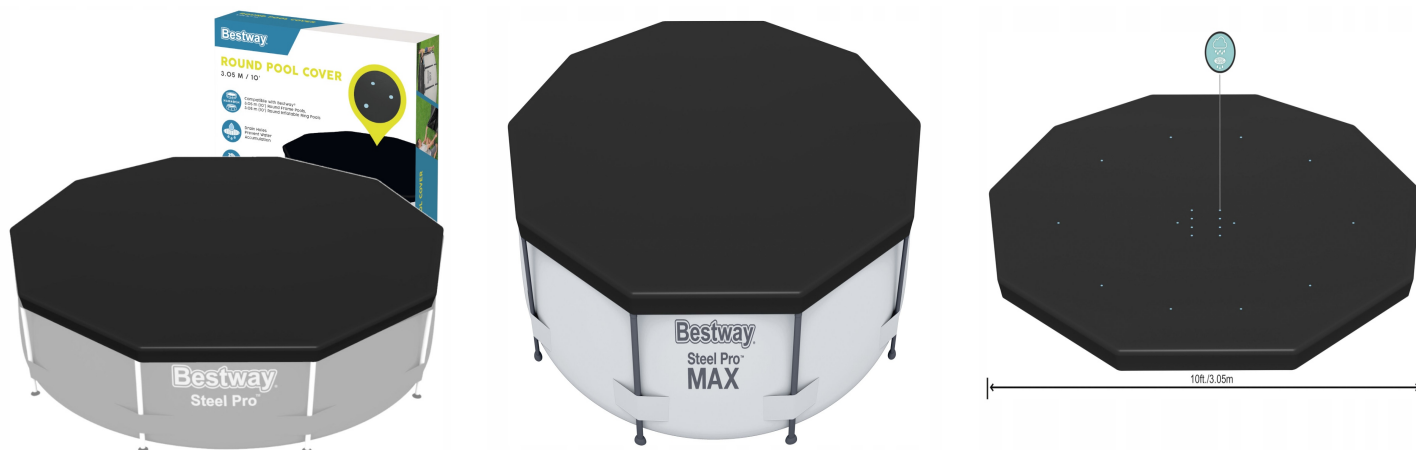

Pokrywa Basenowa na Basen Stelażowy 305 cm Bestway 58036 NOWY MODEL 2026

Galeria Produktu

Opis Produktu

DOPASOWANA DO BASENU STELAŻOWEGO 305 CM

PRECYZYJNE DOPASOWANIE DO BASENÓW BESTWAY

WYTRZYMAŁY MATERIAŁ PCV

OCHRONA PRZED ZANIECZYSZCZENIAMI

SYSTEM KANALIKÓW ODPROWADZAJĄCY WODĘ

UTRZYMUJE WYŻSZĄ TEMPERATURĘ WODY

SZYBKI I PROSTY MONTAŻ

ŁATWE CZYSZCZENIE

ORYGINALNE OPAKOWANIE PRODUCENTA

Specyfikacja:

Materiał: PVC

Wymiar (średnica): 305cm

Kolor: czarny

System otworów na powierzchni: TAK

Waga: 1,75 kg

Wymiary opakowania: 29 x 29,5 x 6cm

Parametry Techniczne

Parametr	Wartość
Producent	Bestway
Długość	305
Szerokość produktu	305
Rodzaj	pokrywa
Grubość	5
Kod producenta	58036
Waga produktu z opakowan 2	
EAN (GTIN)	6941607354575
Stan	Nowy