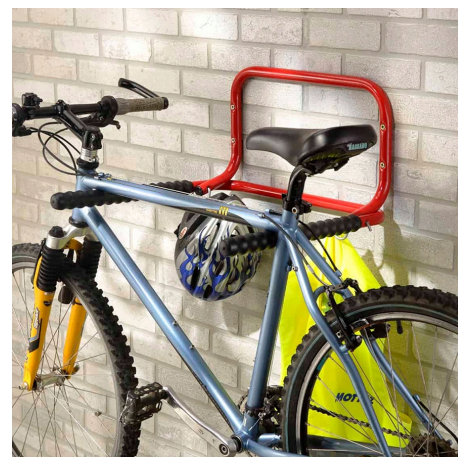

Wieszak ścienny na rower Stator 30 kg czerwony

Galeria Produktu

Opis Produktu

Cechy i zalety uchwytu:

maksymalne obciążenie do 30 kg
dwa dodatkowe haki na kask i akcesoria
odległość od ściany po złożeniu: 16,5cm
odległość od ściany po rozłożeniu: 51cm
posiada możliwość złożenia - w górę
pozwalą zaoszczędzić miejsce w pomieszczeniu
wykonany z lakierowanej stali
posiada antypoślizgowe zabezpieczenie
umożliwia bezpieczne przechowywanie roweru
przykręcany do ściany na 4 wkrętach z kołkami
przydatny w sklepie, serwisie i w garażu
szybkie mocowanie roweru na uchwycie

Zestaw zawiera:

wieszak ścienny na rower

4x metalowy wkręt

4x kołek rozporowy

instrukcja obsługi PL

Wieszak na rower pozwoli Ci zaoszczędzić miejsce i bezpiecznie parkować rower

Uniwersalny wieszak ścienny na rower, idealny do przechowywania Twojego roweru w ciasnym garażu, domu lub piwnicy. Pasuje do każdego typu roweru. Uchwyt posiada specjalne zabezpieczenie chroniące rower przed zarysowaniem i uszkodzeniem.

Parametry Techniczne

Parametr	Wartość
Marka	Stator
Liczba stanowisk	1
Kolor	czerwony
Kod producenta	R138
Model	WIESZAK ŚCIENNY NA ROWER DO 30KG
Rodzaj	ścienny
Obciążenie maksymalne	30
Materiał dominujący	metal
Waga produktu z opakowan 2	
EAN (GTIN)	5905683249843
Stan	Nowy