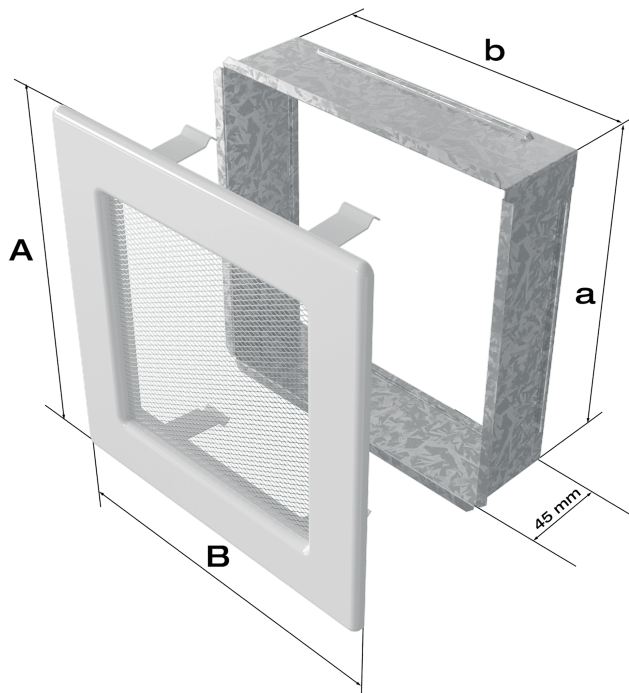

Model:				
11x11	86x86	106x106	-	36
11x17	86x152	106x170	-	75
11x24	86x217	107x236	-	117
11x32	86x287	106x307	-	156
11x42	86x397	107x417	-	222
17x17	152x152	170x170	170x170	144
17x30	152x275	170x301	170x301	300
17x37	152x351	170x370	170x370	384
17x49	152x456	170x481	170x481	516
22x22	200x200	220x220	220x220	289
22x30	200x275	220x300	220x300	425
22x37	200x351	220x370	220x370	544
22x45	200x426	220x450	220x450	680