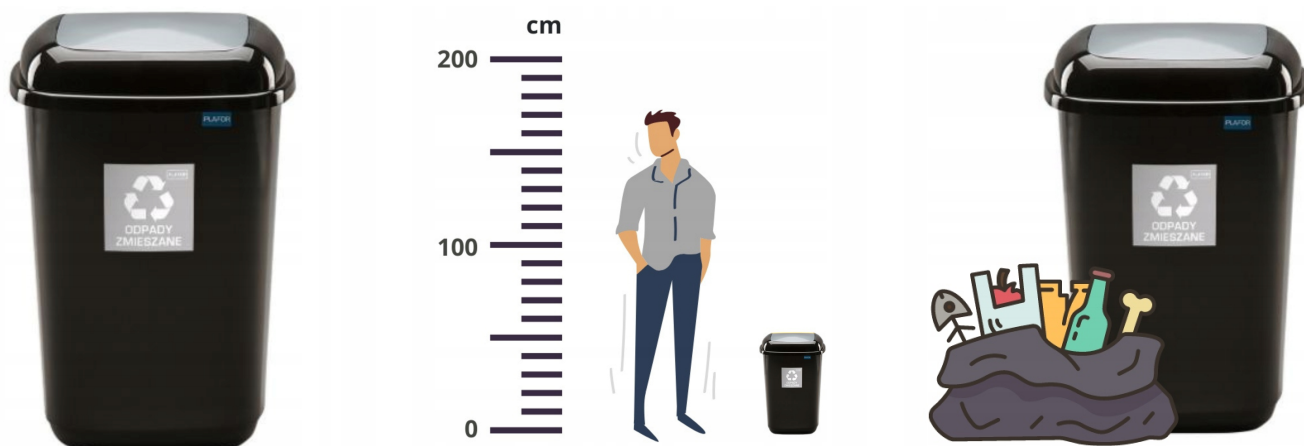

Pojemnik 28L na odpady ZMIESZANE Do kuchni Szkoły Biura Hotelu CZARNY

Galeria Produktu

Opis Produktu

Kosz do segregacji odpadów PLAFOR KWADRAT 28 - CZARNY Elegancki i niezwykle funkcjonalny kosz na śmieci marki PLAFOR, idealnie sprawdzi się zarówno w kuchni podczas codziennych porządków, jak i biurach, szkołach, przedszkolach, hotelach, czy szpitalach. Pojemnik wykonany został z wysokiej jakości tworzywa sztucznego, które może zostać ponownie przetworzone. Charakteryzuje się czarnym korpusem i pokrywą oraz kolorową klapką, w kolorze danej frakcji. Ważną cechą jest również to, że po wyrzuceniu odpadu, klapka sama wraca na swoje miejsce. Cała pokrywa tworzy szczelne wieko, dzięki któremu nie wydostają się na zewnątrz nieprzyjemne zapachy. Kosz przeznaczony do segregacji ODPADÓW ZMIESZANYCH. Dane techniczne kosza: ♻️ Pojemność: 28l, ♻️ Kolor frakcji: szary / czarny, ♻️ Szerokość: 36 cm, ♻️ Głębokość: 29,3 cm, ♻️ Wysokość: 43 cm (z ramą otworu wrzutowego 53 cm) ♻️ Materiał: Tworzywo sztuczne. ♻️Zadbaj o zieloną przyszłość razem z nami! ♻️

Parametry Techniczne

ekofabryka

| Parametr | Wartość |
|--------------------------|---|
| Marka | Plafor |
| Kod producenta | Kosz na śmieci ZMIESZANE 28l czarny |
| Pojemność | 28 |
| Nazwa handlowa | Kosz na śmieci ZMIESZANE 28l do kuchni pojemnik pod zlew segregacja odpadów |
| Rodzaj | kosz na śmieci |
| Typ | kosze do wewnątrz |
| Materiał | plastik |
| Kolor | szary |
| Waga produktu z opakowan | 1.2 |
| Cechy dodatkowe | uchylny, z klapą |
| Wysokość produktu | 43 |
| Szerokość/Średnica kosza | 36 |
| Liczba komór | 1 |
| Waga | 1 |
| Stan | Nowy |
| Stan opakowania | oryginalne |