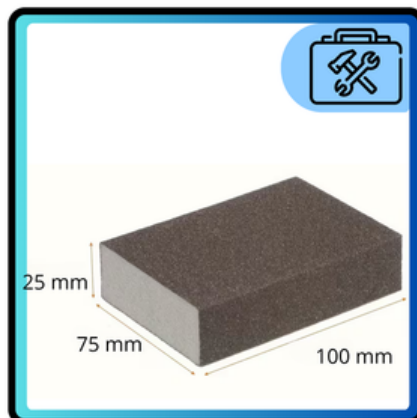

FastPackAge

Kostka Kłoczek Szlifierski Gąbka Ścierna do Szlifowania Gładzi Drewna P180

GALERIA

OPIS

Gąbka czterostronna z ziarnem węgla krzemu, odporna na złamania .

Przeznaczona do obróbki materiałów takich jak drewno, farby i metale, szpachle.

Idealnie nadaje się do szlifowania płaskich powierzchni i kątów.
Produkt wielokrotnego użytku (można go myć).

PARAMETRY

Wymiary: 100 x 70 x 25
mm Granulacja: P 180

Materiał ścierny: Węgiel krzemu
Ilość stron ściernych: 4
Ilość sztuk w zestawie : 1 szt