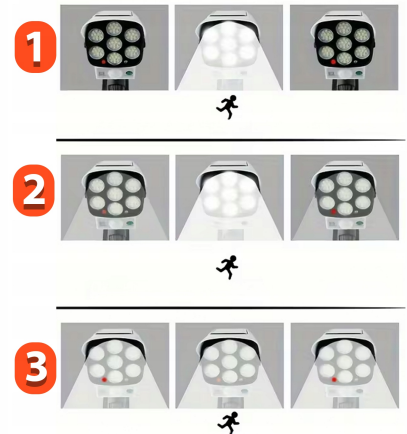

2X LAMPA SOLARNA 2w1 ATRAPA KAMERY LED

Czujnik Ruchu Zmierzchu 2 sztuki

Galeria Produktu

Opis Produktu

INTELIGENTNE 3 TRYBY Z CZUJNIKIEM RUCHU

Atrapa kamery z lampą solarną automatycznie dostosowuje się do Twoich potrzeb!

Za sprawą zaawansowanych czujników PIR ruchu (3-8m) + zmierzchu lampa działa w 3 trybach:

Tryb 1: 100% mocy na 30s po ruchu, Tryb 2: 20% stałe + 100% na ruch, Tryb 3: ciągle 40% świecenie.

600 LUMENÓW + MIGAJĄCA CZERWONA LAMPKA

Skuteczna ochrona 24/7 - intruzi uciekają na widok atrapy kamery i jasnego światła!

Potężne 600 lumenów zimnego białego światła 6000K z 77 LED SMD + stale migająca czerwona dioda ostrzegawcza tworzą iluzję monitoringu.

Odstrasza wizualnie - czerwone miganie imituje aktywną kamerę 24h, Oświetla teren - szeroki kąt 120° na ogród, podjazd i ganek, Bez rachunków - solarne zasilanie gwarantuje nocną ochronę >12h. Dwie lampy w zestawie = pełna ochrona posesji - bezpieczny dom bez kosztów energii!