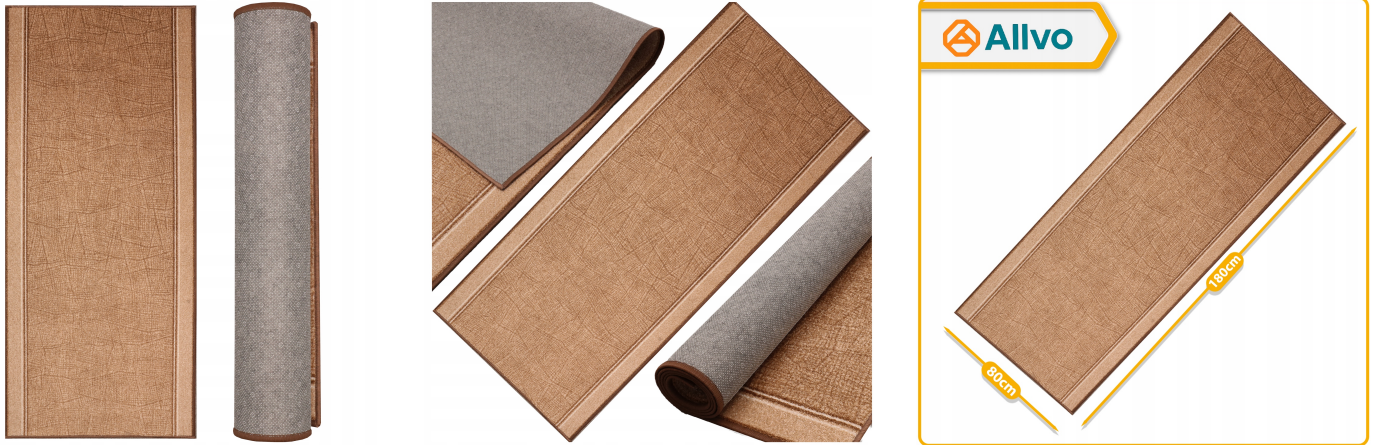

# Chodnik na korytarz podgumowany dywan chodnik dywanowy 80x180 cm chodniki

## Opis Produktu

DYWAN CHODNIKOWY MONTE BEIGE 80 x 180 CM - idealny rozmiar do przedpokoju, korytarza lub kuchni z ciepłym beżowym wzorem

100% POLIAMID O WYSOKOŚCI RUNA 4 MM - wytrzymały, miękki w dotyku materiał zapewniający komfort pod stopami i amortyzację upadków

BEZPIECZNY DLA ZDROWIA - wykonany z wysokiej jakości poliamidu bez szkodliwych substancji chemicznych, idealny dla rodzin z dziećmi

ANTYPOŚLIZGOWY SPÓD NA ŻELU - zapewnia bezpieczeństwo w miejscach o dużym ruchu, chroni przed poślizgiem nawet z dziećmi

PRZEDPOKÓJ I KORYTARZ W DOBRYM STYLU - zatrzymuje brud z zewnątrz, tworzy przytulny klimat i chroni podłogę przed zabrudzeniami

Specyfikacja:

Marka: ALLVO

Wzór: CAMARO BEIGE

Wymiary dywanu: 80 x 180 cm

Wysokość runa: 4 mm