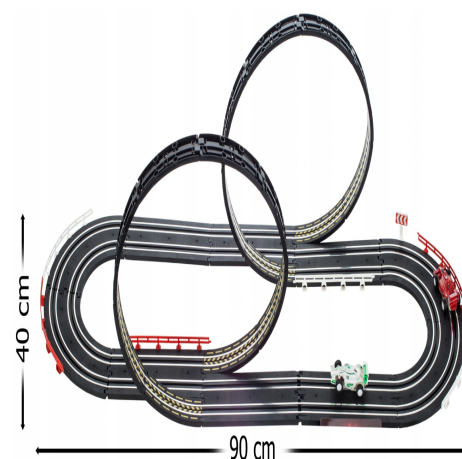

TOR WYŚCIGOWY SAMOCHODOWY ELEKTRYCZNY XXL 2 AUTA PILOTY PĘTLE 388CM PREZENT

Galeria Produktu

Opis Produktu

NAJMOCNIEJSZE ZALETY TORU

Dwa samochody w zestawie Sterowanie pilotem przewodowym Gigantyczna długość: 388cm Licznik przejechanych okrążeń Zasilanie: 8x bateria 1.5V AA Powierzchnia po rozłożeniu: 90 x 40cm CECHY PRODUKTU

2 duże, pełne pętle 360° Dwie długie proste Sterowanie pilotem przewodowym (2 sztuki) Dekoracje: bandy, oznakowanie W zestawie ilustrowana instrukcja montażu toru Wykonanie z materiałów bezpiecznych dla użytkowników

Specyfikacja:

Skala wykonania autek: 1:64 Długość toru: 388cm Szerokość elementu toru: 7,5cm Powierzchnia toru: 90x40cm Wymiary autka: dł. 7x szer. 3,5cm Zasilanie: 8xAA (brak w zestawie) Materiał: plastik, metal, guma Wymiary opakowania: 56X29X8cm Waga zestawu: 1,5 kg Wiek dziecka: od 6 lat