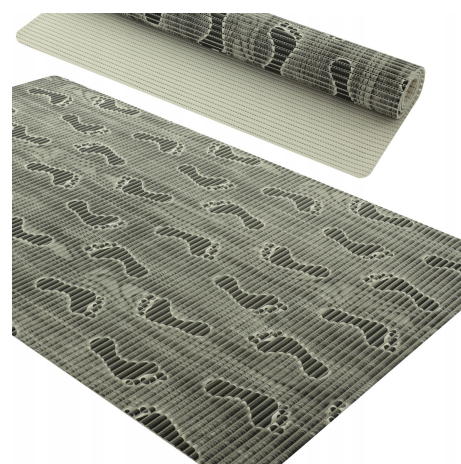

MATA ŁAZIENKOWA szybkoschnąca ANTYPOŚLIZGOWA Piankowa do Wanny 65x100 cm

Galeria Produktu

Opis Produktu

GOTOWY ROZMIAR - każda mata posiada gotowy rozmiar 65x100cm, który możesz jeszcze z łatwością przyciąć wg własnych potrzeb

NAROŻNIKI - maty wysyłamy z prostokątnymi narożnikami, które możesz zaokrąglić docinając łuki lub pozostawić bez zmian

ANTYPOŚLIZGOWA POWIERZCHNIA - zapewnia bezpieczeństwo na mokrych i śliskich nawierzchniach, idealna do łazienki, wanny czy przy basenie

SZYBKOSCHNĄCY MATERIAŁ - błyskawicznie odprowadza wilgoć, dzięki czemu mata jest zawsze gotowa do ponownego użycia

PRZYJEMNA W DOTYKU - miękka struktura zapewnia komfort gołym stopom i chroni przed zimnym podłożem

WIELOFUNKCYJNE ZASTOSOWANIE - sprawdzi się w na podłodze w łazience, na basenie, w wannie czy pod prysznicem - wszędzie tam, gdzie potrzebujesz bezpiecznego podparcia

TRWAŁOŚĆ I ŁATWOŚĆ CZYSZCZENIA - odporna na zabrudzenia, łatwa w utrzymaniu, zachowuje intensywne kolory nawet po wielu użyciach