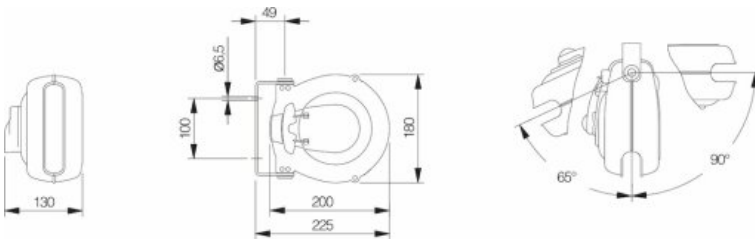

## KARTA KATALOGOWA

Zwijacz węży seria 201 Roll Minor węży fi 6 mm, L = 5+1 m, 10 bar, G 1/4 GW/GZ  
20110010

<b>Nr katalogowy</b>	20110010
<b>Kategoria</b>	Zwijacze bębnowe

### Dane techniczne

<b>Średnica wewnętrzna węży</b>	6 mm
<b>Długość przewodu</b>	5+1 m
<b>Maksymalne ciśnienie</b>	10 bar
<b>Gwint wewnętrzny</b>	G 1/4
<b>Gwint zewnętrzny</b>	G 1/4
<b>Kod producenta</b>	MAVEL 810010