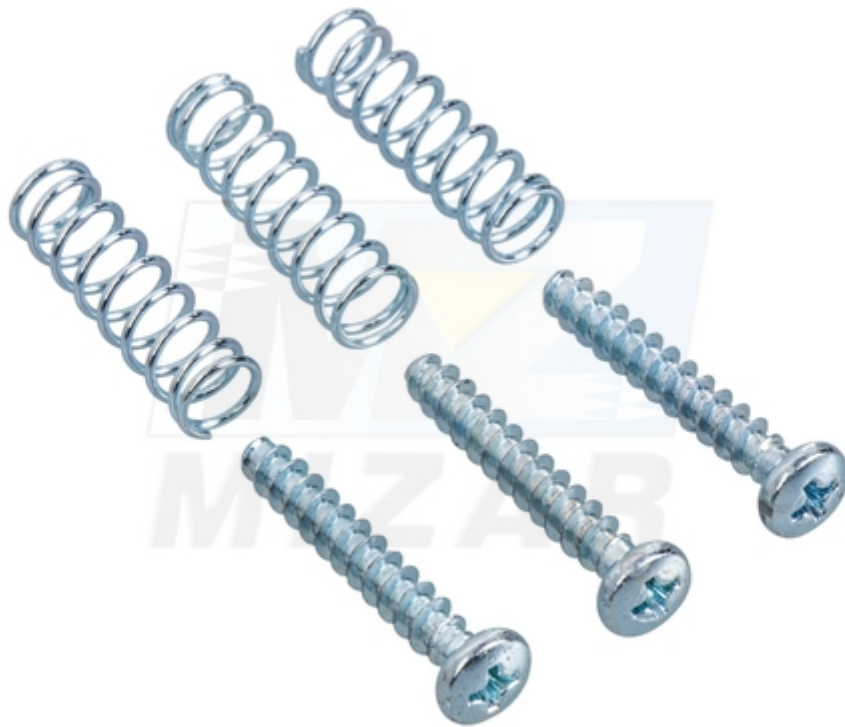

Pamiętaj, że sprawny reflektor to podstawa bezpieczeństwa. Zamów wkład lampy przedniej dostępny w sklepie Mizar!