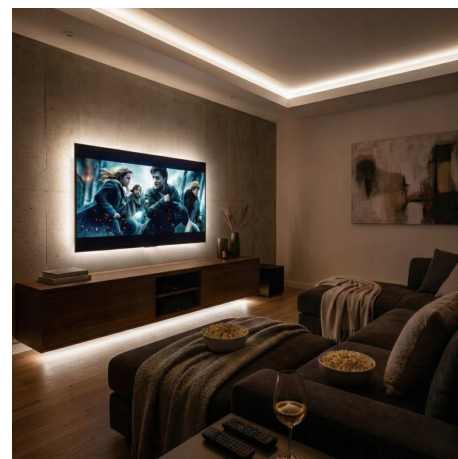

Taśma LED 24V COB 10m IP20 Światło 320LED/metr Mocna 4000K Biała Neutralna

Galeria Produktu

Opis Produktu

PROFESJONALNA TAŚMA LED COB 10M – IDEALNIE JEDNOLITA LINIA ŚWIATŁA

Technologia COB 320 LED/m to koniec z widocznymi punktami świetlnymi. Taśma emituje ciągłą, neonową linię światła nawet w najpłytszych profilach aluminiowych.

Długość 10 metrów na jednej rolce pozwala na montaż długich odcinków bez konieczności uciążliwego lutowania i łączenia wielu fragmentów.

Barwa neutralna (4000K) jest idealnym wyborem do kuchni, łazienek i biur – zapewnia naturalne odwzorowanie kolorów i komfort dla wzroku podczas pracy.