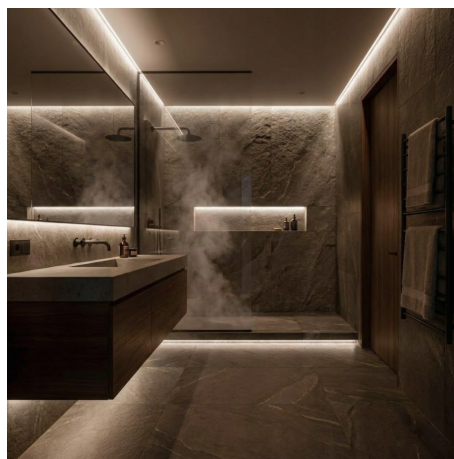

Taśma LED 24V COB 10m IP20 Światło 320LED/metr Mocna 4000K Biała Neutralna

Galeria Produktu

Opis Produktu

PROFESJONALNA TAŚMA LED COB 10M – IDEALNIE JEDNOLITA LINIA ŚWIATŁA

Technologia COB 320 LED/m to koniec z widocznymi punktami świetlnymi. Taśma emituje ciągłą, neonową linię światła nawet w najpłytszych profilach aluminiowych.

Długość 10 metrów na jednej rolce pozwala na montaż długich odcinków bez konieczności uciążliwego lutowania i łączenia wielu fragmentów.

Barwa neutralna (4000K) jest idealnym wyborem do kuchni, łazienek i biur – zapewnia naturalne odwzorowanie kolorów i komfort dla wzroku podczas pracy.