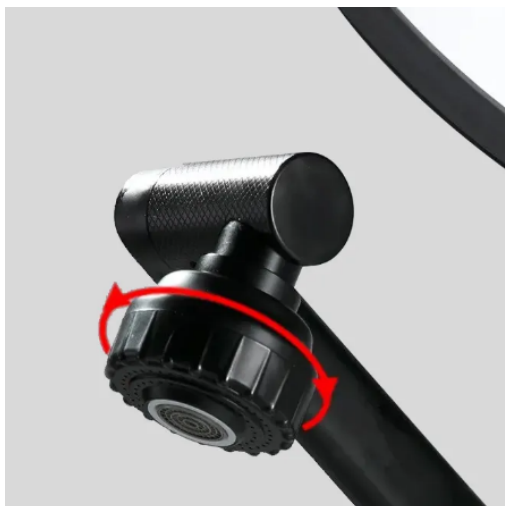

# BATERIA UMYWALKOWA PACO CZARNA WYSOKA

<b>Kod produktu</b>	REA-B0536
<b>Kod EAN</b>	5902557386215
<b>Materiał</b>	Korpus mosiężny, warstwa wierzchnia - galwanotechnika
<b>Kolor</b>	Czarny matowy
<b>Gwarancja</b>	60 miesięcy
<b>Wysokość</b>	310 mm
<b>Montaż</b>	Na blat
<b>Podłączenie</b>	3/8 cala
<b>Dodatkowe informacje</b>	Ruchoma wylewka, perlator napowietrzający
<b>Głowica</b>	Ceramiczna z mieszaczem

Prezentujemy Państwu piękną, niezwykle funkcjonalną i nowoczesną baterię. Jest to produkt, który w doskonały sposób wypełni Państwa przestrzeń łazienkową zachowując nienaganny wygląd i estetykę wnętrza. Bateria jest przystosowana do montażu na blacie przy umywalce. Została wykonana z mosiądzu pokrytego potrójną czarną powierzchnią. Dzięki specjalnej fazie produkcji jest trwała i łatwa w utrzymaniu czystości.