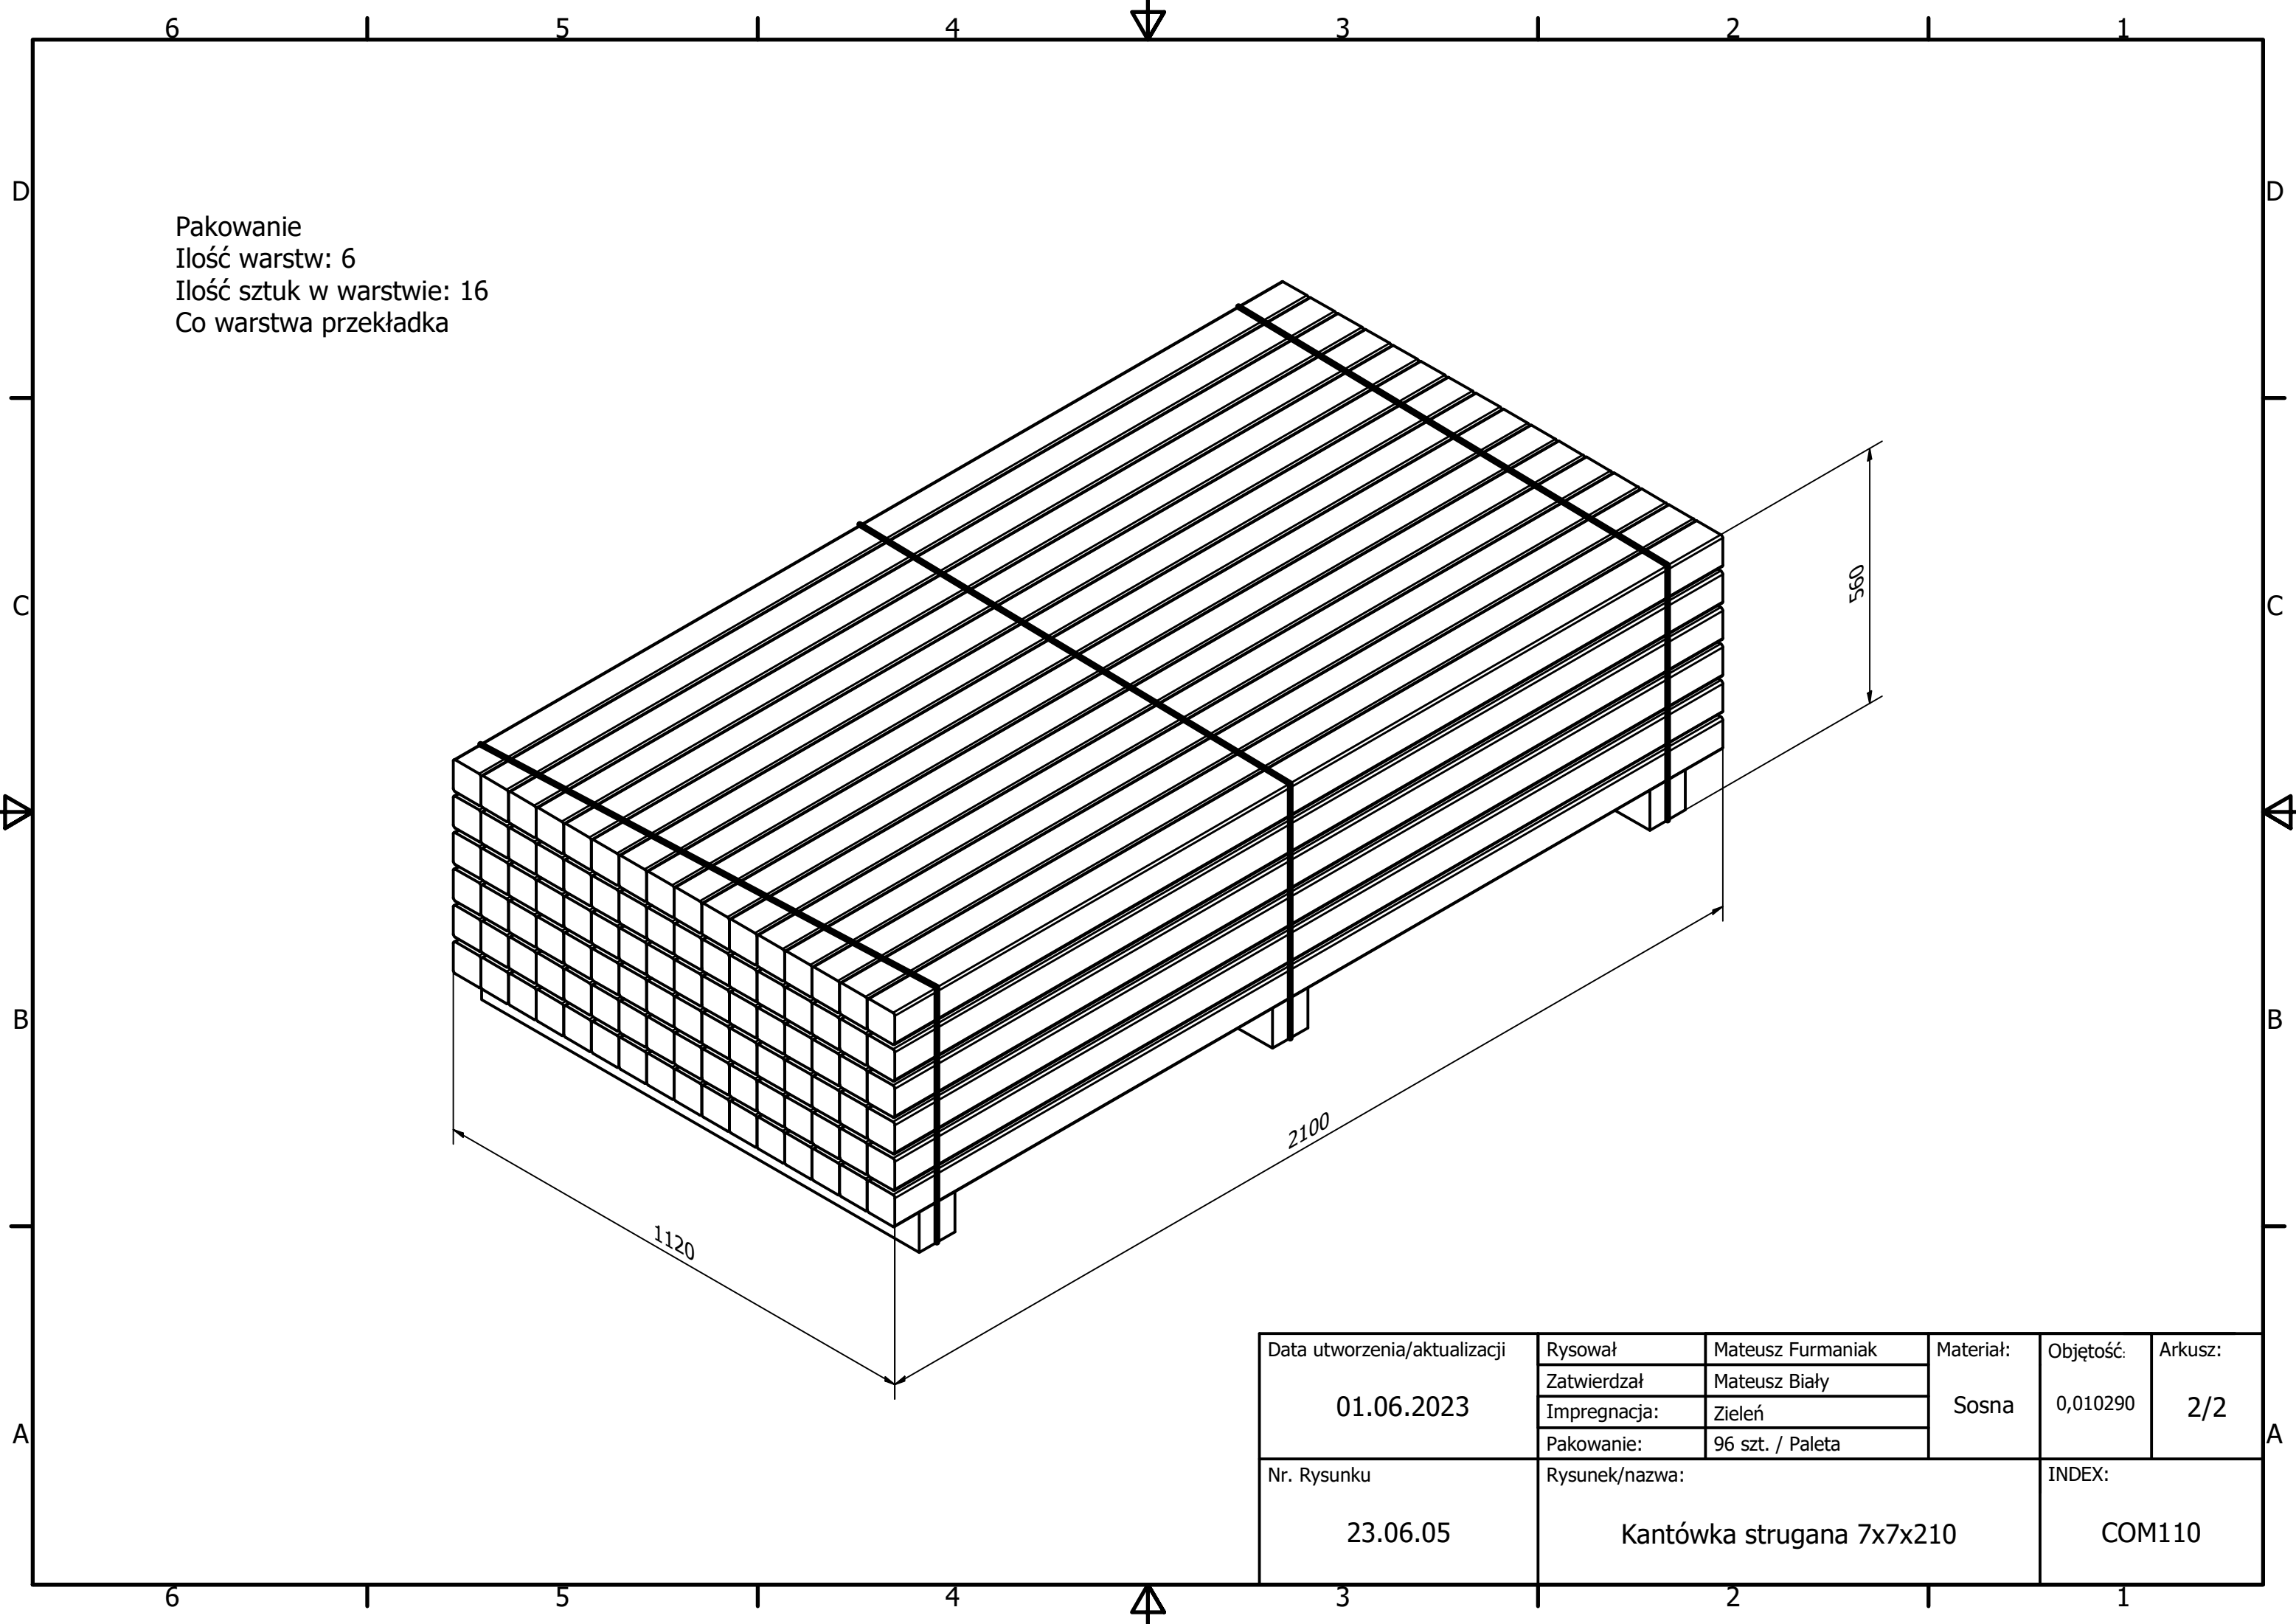

Data utworzenia/aktualizacji 01.06.2023	Rysował	Mateusz Furmانيak	Materiał: Sosna	Objętość: 0,010290	Arkusz: 1/2
	Zatwierdził	Mateusz Biały			
	Impregnacja:	Zieleń			
	Pakowanie:	96 szt. / Paleta			
Nr. Rysunku 23.06.05	Rysunek/nazwa: Kantówka strugana 7x7x210			INDEX: COM110	

Pakowanie
 Ilość warstw: 6
 Ilość sztuk w warstwie: 16
 Co warstwa przekładka

Data utworzenia/aktualizacji	Rysował	Mateusz Furmانيak	Materiał:	Objętość:	Arkusz:
	Zatwierdzał	Mateusz Biały			
	Impregnacja:	Zieleń			
	Pakowanie:	96 szt. / Paleta			
	Sosna	0,010290	2/2		
Nr. Rysunku	Rysunek/nazwa:			INDEX:	
23.06.05	Kantówka strugana 7x7x210			COM110	