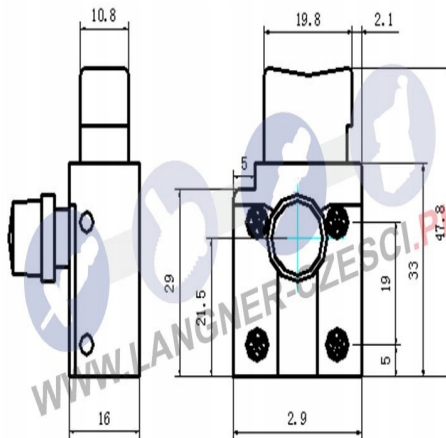

Wyłącznik do szlifierki kątowej chińskiej de-dra graphite kinzo erbauer

Galeria Produktu

Opis Produktu

Brak opisu

Parametry Techniczne

Parametr	Wartość
Kod producenta	43-CD508
Marka	LSP
Rodzaj	włącznik
Kod taryfy celnej	85365019
EAN (GTIN)	5903794707962
Stan	Nowy