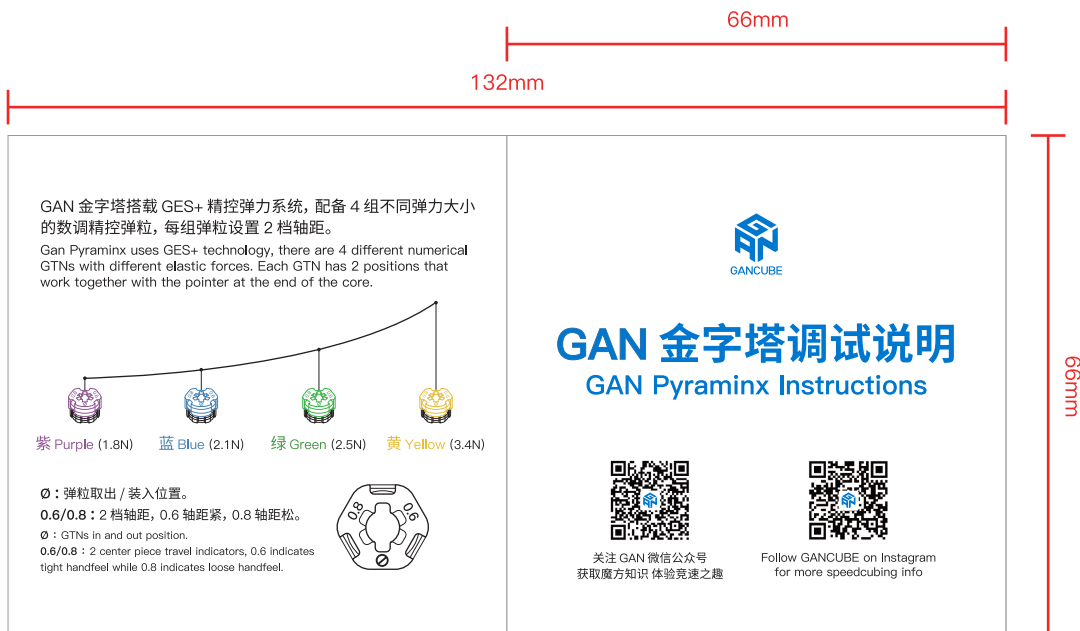

正面

105g 双铜纸
折叠尺寸: 66X66mm
展开尺寸: 132X66mm
正反双面印刷

折叠状态, 封面

反面