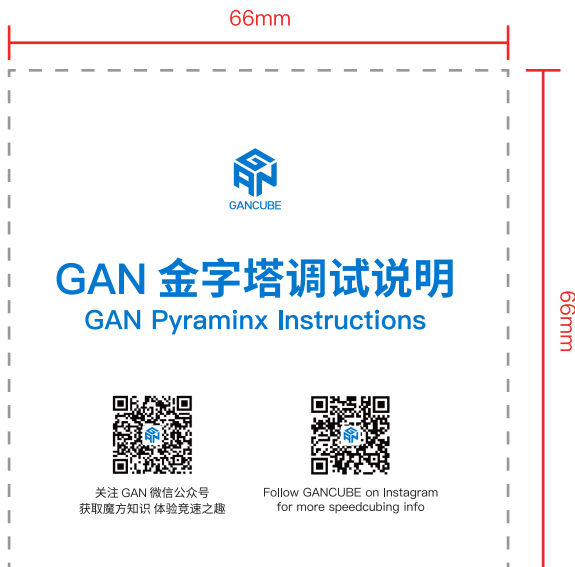

正面

105g 双铜纸
折叠尺寸: 66X66mm
展开尺寸: 132X66mm
正反双面印刷

折叠状态, 封面

反面