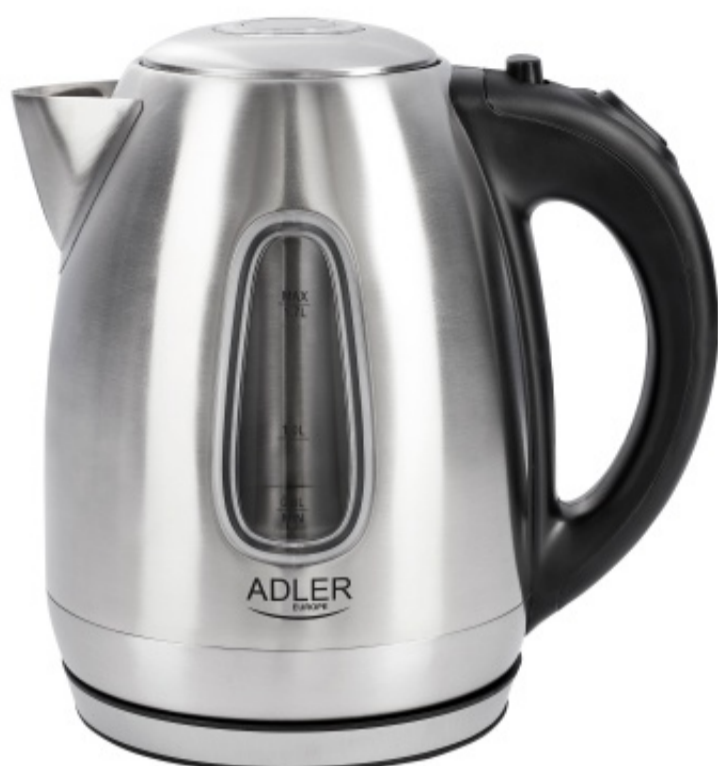

Audio

Dom

Wypoczynek

Kuchnia

Zdrowie

Łazienka

Uroda

Czajnik metalowy 1,7 L Adler AD 1223

- Pojemność max: 1,7 L
- Pojemność min: 0,6 L
- Płaska grzałka ze stali szlachetnej
- Zabezpieczenie przed gotowaniem bez wody
- Filtr zatrzymujący osady wapnia
- Niebieskie podświetlenie
- Podświetlenie LED podczas gotowania
- Wskaźnik poziomu wody z podziałką
- Automatyczne wyłączenie
- Obrotowa podstawa 360°
- Obudowa wykonana ze stali nierdzewnej
- Schowek na przewód zasilający
- Przycisk otwierający pokrywę
- Zasilanie: 220-240V ~50/60Hz
- Długość przewodu zasilającego: 64 cm
- Moc nominalna 1850W
- Moc maksymalna 2200W
- Wymiary produktu: 22,0 x 22,0 x 16,0 cm
- Kolor: inox
- Typ wtyczki: E/F