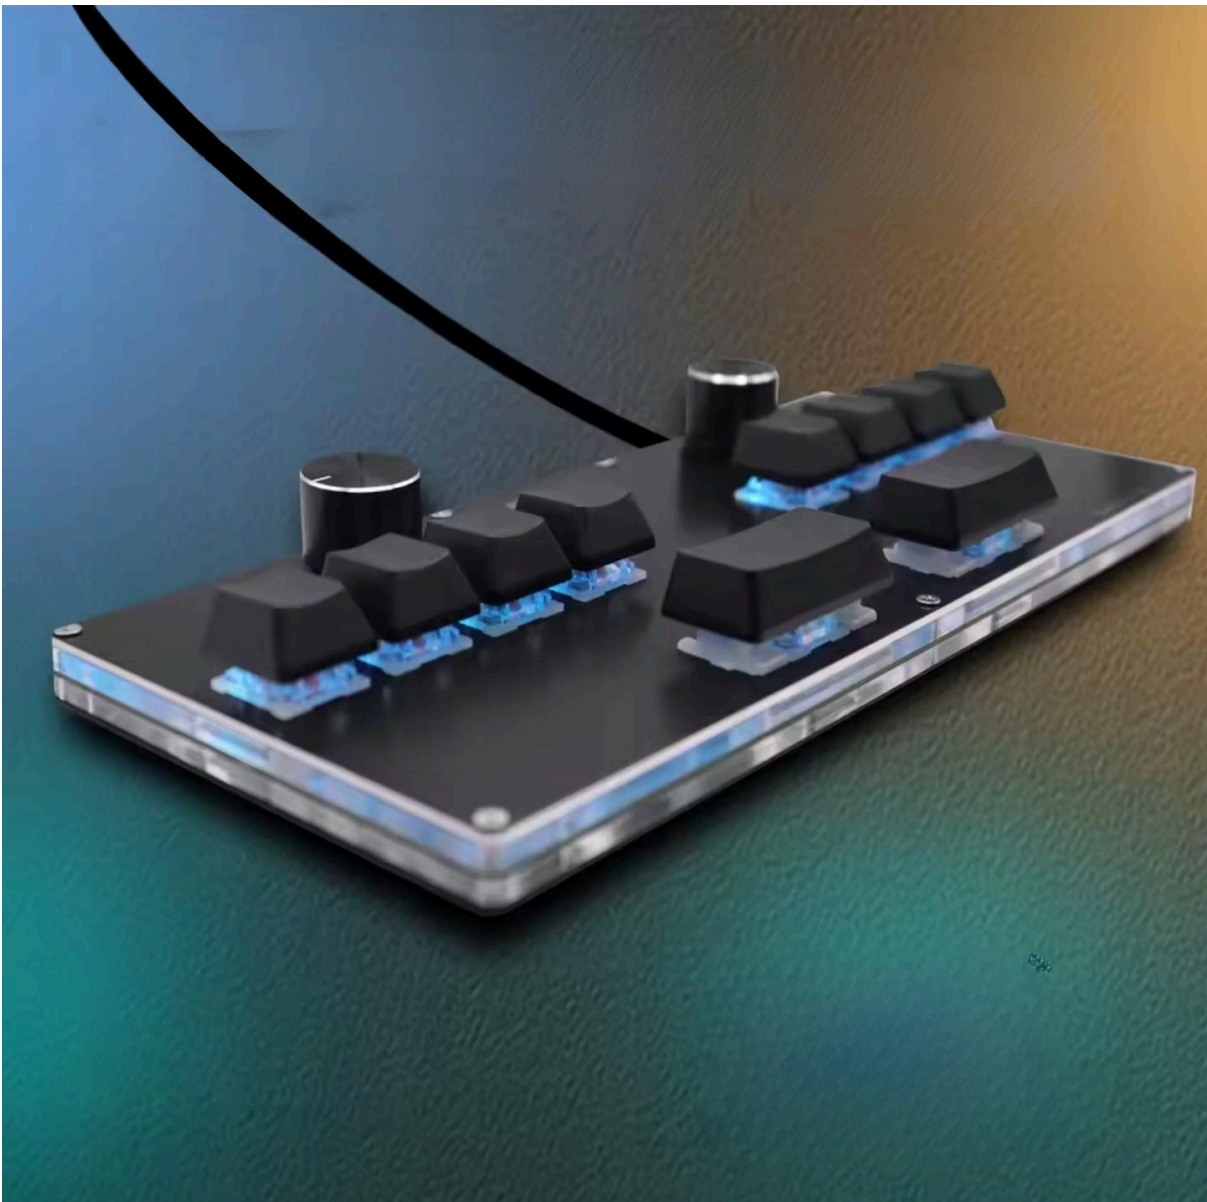

- • Minimalny skok aktywacji: **0,05 mm**
- • Rapid Trigger: **tak**
- • Ekran: **IPS 0,96" (kolorowy)**
- • Pokrętło funkcyjne: **tak (programowalne)**
- • Podświetlenie: **brak**
- • Klawisze: **ABS**
- • Interfejs: **USB**
- • Język klawiatury: **UK**
- • Kolor: **czarny**
- • Zastosowanie: **PC, laptop, tabletL**

* Zastosowanie