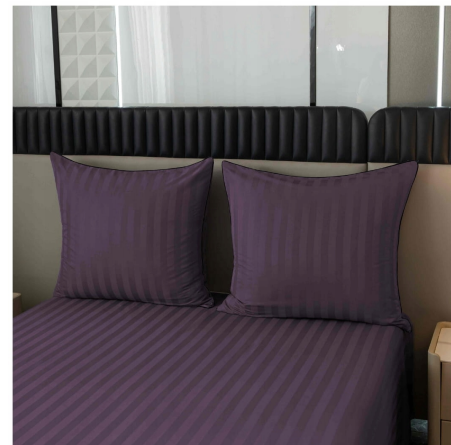

# Pościel Z Lamówką 140x200 1x70x80 Fioletowa Adamaszkowa Pasy Elegancka

## Opis Produktu

Zalety:

- Bardzo wysoka jakość,
- Polska jakość, ,
- Pasy w stylu satynowego żakardu,
- Wyposażona w zamek błyskawiczny,
- Nieprześwitująca, miła w dotyku,
- Posiada certyfikat Oeko-Tex Standard 100 - tekstylia godne zaufania,
- Dostępne inne kolory i rozmiary,