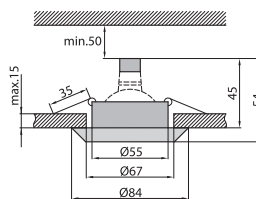

DL-2S

DL-2

DL-4

Rodzaj materiału: obudowa – stop aluminium

MR-11  
GU4  
max. 35W  
0,08kg