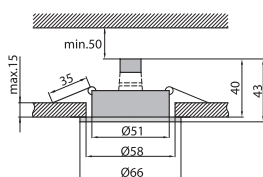

DL-5S

DL-5

DL-6

Rodzaj materiału: obudowa – stop aluminium

12V 0,5m IP 20 ↑ 2x0,75mm<sup>2</sup> III F

0,13kg

0,12kg

0,16kg