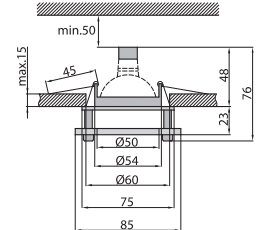

0,13kg

0,12kg

0,16kg

0,14kg

DL-6S Oprawa punktowa

Nr art.	Model	Indeks	Kolor	Cena netto PLN
1416	DL-6S	OS-DL6S00-10	biały	12,50
1417	DL-6S	OS-DL6S00-60	mosiądz	13,80
1418	DL-6S	OS-DL6S00-70	chrom	13,80
1419	DL-6S	OS-DL6S00-72	chrom sat.	15,00

DL-6SL Oprawa punktowa

Nr art.	Model	Indeks	Kolor	Cena netto PLN
1420	DL-6SL	OS-DL6SL0-10	biały	12,50
1421	DL-6SL	OS-DL6SL0-60	mosiądz	13,80
1422	DL-6SL	OS-DL6SL0-70	chrom	13,80
1423	DL-6SL	OS-DL6SL0-72	chrom sat.	15,00

DL-20S Oprawa punktowa

Nr art.	Model	Indeks	Kolor	Cena netto PLN
1424	DL-20S	OS-DL20S0-10	biały	12,50
1425	DL-20S	OS-DL20S0-60	mosiądz	13,80
1426	DL-20S	OS-DL20S0-70	chrom	13,80
1427	DL-20S	OS-DL20S0-72	chrom sat.	15,00

DL-20SL Oprawa punktowa

Nr art.	Model	Indeks	Kolor	Cena netto PLN
1428	DL-20SL	OS-DL20SL-10	biały	12,50
1429	DL-20SL	OS-DL20SL-60	mosiądz	13,80
1430	DL-20SL	OS-DL20SL-70	chrom	13,80
1431	DL-20SL	OS-DL20SL-72	chrom sat.	15,00

DL-20SL

Rodzaj materiału: obudowa – stop aluminium
klosz/dyfuzor – szkło