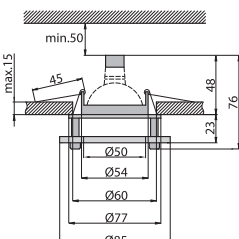

0,13kg

0,12kg

0,16kg

0,14kg

DL-6S Oprawa punktowa

Nr art.	Model	Indeks	Kolor	Cena netto PLN
1416	DL-6S	OS-DL6S00-10	biały	12,50
1417	DL-6S	OS-DL6S00-60	mosiądz	13,80
1418	DL-6S	OS-DL6S00-70	chrom	13,80
1419	DL-6S	OS-DL6S00-72	chrom sat.	15,00

DL-6SL Oprawa punktowa

Nr art.	Model	Indeks	Kolor	Cena netto PLN
1420	DL-6SL	OS-DL6SL0-10	biały	12,50
1421	DL-6SL	OS-DL6SL0-60	mosiądz	13,80
1422	DL-6SL	OS-DL6SL0-70	chrom	13,80
1423	DL-6SL	OS-DL6SL0-72	chrom sat.	15,00

DL-20S Oprawa punktowa

Nr art.	Model	Indeks	Kolor	Cena netto PLN
1424	DL-20S	OS-DL20S0-10	biały	12,50
1425	DL-20S	OS-DL20S0-60	mosiądz	13,80
1426	DL-20S	OS-DL20S0-70	chrom	13,80
1427	DL-20S	OS-DL20S0-72	chrom sat.	15,00

DL-20SL Oprawa punktowa

Nr art.	Model	Indeks	Kolor	Cena netto PLN
1428	DL-20SL	OS-DL20SL-10	biały	12,50
1429	DL-20SL	OS-DL20SL-60	mosiądz	13,80
1430	DL-20SL	OS-DL20SL-70	chrom	13,80
1431	DL-20SL	OS-DL20SL-72	chrom sat.	15,00

DL-6SL

Rodzaj materiału: obudowa – stop aluminium
klosz/dyfuzor – szkło