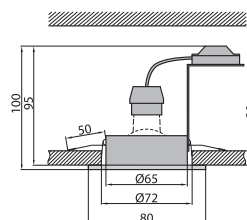

DL-2202, DL-2203, DL-2205