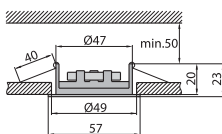

DL-20M Oprawa punktowa

Nr art.	Model	Indeks	Kolor	Cena netto PLN
1432	DL-20M	OS-DL20M0-10	biały	10,00
1433	DL-20M	OS-DL20M0-60	mosiądz	11,20
1434	DL-20M	OS-DL20M0-65	mosiądz ant.	11,20
1435	DL-20M	OS-DL20M0-70	chrom	11,20
1436	DL-20M	OS-DL20M0-72	chrom sat.	11,20

DL-20 Oprawa punktowa

Nr art.	Model	Indeks	Kolor	Cena netto PLN
1437	DL-20	OS-DL2000-10	biały	8,70
1438	DL-20	OS-DL2000-60	mosiądz	10,00
1439	DL-20	OS-DL2000-65	mosiądz ant.	10,00
1440	DL-20	OS-DL2000-71	srebrny met.	9,50
1441	DL-20	OS-DL2000-70	chrom	10,00
1442	DL-20	OS-DL2000-72	chrom sat.	10,50

DL-22 Oprawa punktowa

Nr art.	Model	Indeks	Kolor	Cena netto PLN
1443	DL-22	OS-DL2200-10	biały	11,20
1444	DL-22	OS-DL2200-60	mosiądz	13,80
1445	DL-22	OS-DL2200-65	mosiądz ant.	13,80
1446	DL-22	OS-DL2200-71	srebrny met.	13,30
1447	DL-22	OS-DL2200-70	chrom	13,80
1448	DL-22	OS-DL2200-72	chrom sat.	14,30

DL-20M

Rodzaj materiału: obudowa – stop aluminium