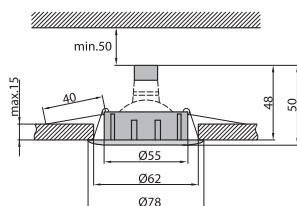

DL-31 Oprawa punktowa

Nr art.	Model	Indeks	Kolor	Cena netto PLN
1461	DL-31	OS-DL3175-60	srebrny sat./mosiądz	11,10
1462	DL-31	OS-DL3175-70	srebrny sat./chrom	11,10
1463	DL-31	OS-DL3162-70	mosiądz sat./chrom	11,10

DL-36 Oprawa punktowa

Nr art.	Model	Indeks	Kolor	Cena netto PLN
1464	DL-36	OS-DL3675-60	srebrny sat./mosiądz	13,40
1465	DL-36	OS-DL3675-70	srebrny sat./chrom	13,40
1466	DL-36	OS-DL3662-70	mosiądz sat./chrom	13,40

DL-41 Oprawa punktowa

Nr art.	Model	Indeks	Kolor	Cena netto PLN
1467	DL-41	OS-DL4175-60	srebrny sat./mosiądz	13,30
1468	DL-41	OS-DL4175-70	srebrny sat./chrom	13,30
1469	DL-41	OS-DL4162-70	mosiądz sat./chrom	13,30

DL-46 Oprawa punktowa

Nr art.	Model	Indeks	Kolor	Cena netto PLN
1470	DL-46	OS-DL4675-60	srebrny sat./mosiądz	15,10
1471	DL-46	OS-DL4675-70	srebrny sat./chrom	15,10
1472	DL-46	OS-DL4662-70	mosiądz sat./chrom	15,10

DL-36

Rodzaj materiału: obudowa – stop aluminium