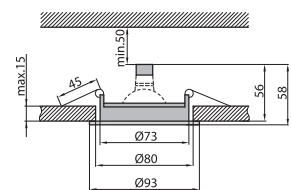

DL-70 Oprawa punktowa

Nr art.	Model	Indeks	Kolor	Cena netto PLN
1473	DL-70	OS-DL7000-70	chrom	13,00
1474	DL-70	OS-DL7000-72	chrom sat.	13,00

DL-72 Oprawa punktowa

Nr art.	Model	Indeks	Kolor	Cena netto PLN
1475	DL-72	OS-DL7200-70	chrom	21,00
1476	DL-72	OS-DL7200-72	chrom sat.	21,00

DL-72

Rodzaj materiału: obudowa – stop aluminium