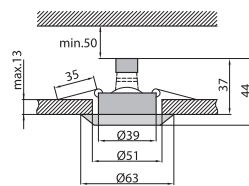

DL-2S Oprawa punktowa

Nr art.	Model	Indeks	Kolor	Cena netto PLN
1392	DL-2S	OS-DL2S00-10	biały	12,50
1393	DL-2S	OS-DL2S00-60	mosiądz	14,20
1394	DL-2S	OS-DL2S00-70	chrom	14,20
1395	DL-2S	OS-DL2S00-72	chrom sat.	15,70

DL-2 Oprawa punktowa

Nr art.	Model	Indeks	Kolor	Cena netto PLN
1396	DL-2	OS-DL0200-10	biały	12,50
1397	DL-2	OS-DL0200-60	mosiądz	14,20
1398	DL-2	OS-DL0200-70	chrom	14,20
1399	DL-2	OS-DL0200-72	chrom sat.	15,70

DL-4 Oprawa punktowa

Nr art.	Model	Indeks	Kolor	Cena netto PLN
1400	DL-4	OS-DL0400-10	biały	12,50
1401	DL-4	OS-DL0400-60	mosiądz	14,20
1402	DL-4	OS-DL0400-70	chrom	14,20
1403	DL-4	OS-DL0400-72	chrom sat.	15,70

DL-2S

Rodzaj materiału: obudowa – stop aluminium