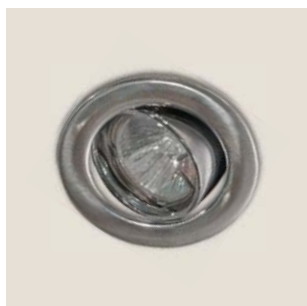

DL-2S

DL-2

DL-4

Rodzaj materiału: obudowa – stop aluminium

MR-11  
GU4  
max. 35W  
0,08kg