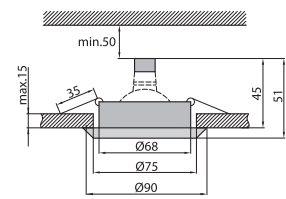

DL-2S

DL-2

DL-4

Rodzaj materiału: obudowa – stop aluminium

MR-11  
GU4  
max. 35W  
0,08kg