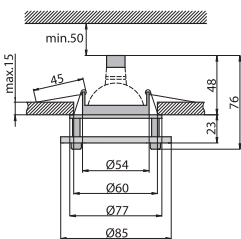

0,13kg

0,12kg

0,16kg

0,14kg

DL-6S Oprawa punktowa

Nr art.	Model	Indeks	Kolor	Cena netto PLN
1416	DL-6S	OS-DL6S00-10	biały	12,50
1417	DL-6S	OS-DL6S00-60	mosiądz	13,80
1418	DL-6S	OS-DL6S00-70	chrom	13,80
1419	DL-6S	OS-DL6S00-72	chrom sat.	15,00

DL-6SL Oprawa punktowa

Nr art.	Model	Indeks	Kolor	Cena netto PLN
1420	DL-6SL	OS-DL6SL0-10	biały	12,50
1421	DL-6SL	OS-DL6SL0-60	mosiądz	13,80
1422	DL-6SL	OS-DL6SL0-70	chrom	13,80
1423	DL-6SL	OS-DL6SL0-72	chrom sat.	15,00

DL-20S Oprawa punktowa

Nr art.	Model	Indeks	Kolor	Cena netto PLN
1424	DL-20S	OS-DL20S0-10	biały	12,50
1425	DL-20S	OS-DL20S0-60	mosiądz	13,80
1426	DL-20S	OS-DL20S0-70	chrom	13,80
1427	DL-20S	OS-DL20S0-72	chrom sat.	15,00

DL-20SL Oprawa punktowa

Nr art.	Model	Indeks	Kolor	Cena netto PLN
1428	DL-20SL	OS-DL20SL-10	biały	12,50
1429	DL-20SL	OS-DL20SL-60	mosiądz	13,80
1430	DL-20SL	OS-DL20SL-70	chrom	13,80
1431	DL-20SL	OS-DL20SL-72	chrom sat.	15,00

DL-6S

Rodzaj materiału: obudowa – stop aluminium
klosz/dyfuzor – szkło