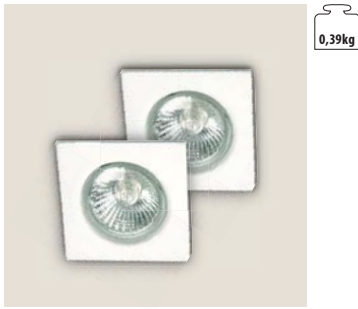

**DL-72** Oprawa punktowa

Nr art.	Model	Indeks	Kolor	Cena netto PLN
1475	DL-72	OS-DL7200-70	chrom	21,00
1476	DL-72	OS-DL7200-72	chrom sat.	21,00

DL-70

DL-72

Rodzaj materiału: obudowa – stop aluminium

**DL-2002** Oprawa punktowa (komplety)