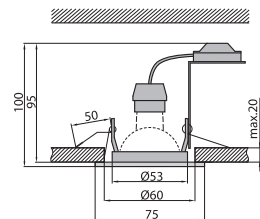

DL-2005 Oprawa punktowa (komplety)

Nr art.	Model	Indeks	Moc	Kolor	Cena netto PLN
1487	DL-2005	OS-DL2005-10	5 x max. 50W	biały	100,30
1488	DL-2005	OS-DL2005-60	5 x max. 50W	mosiądz	108,80
1489	DL-2005	OS-DL2005-65	5 x max. 50W	mosiądz ant.	110,70
1490	DL-2005	OS-DL2005-70	5 x max. 50W	chrom	108,80
1491	DL-2005	OS-DL2005-72	5 x max. 50W	chrom sat.	110,70

DL-2002, DL-2003, DL-2005