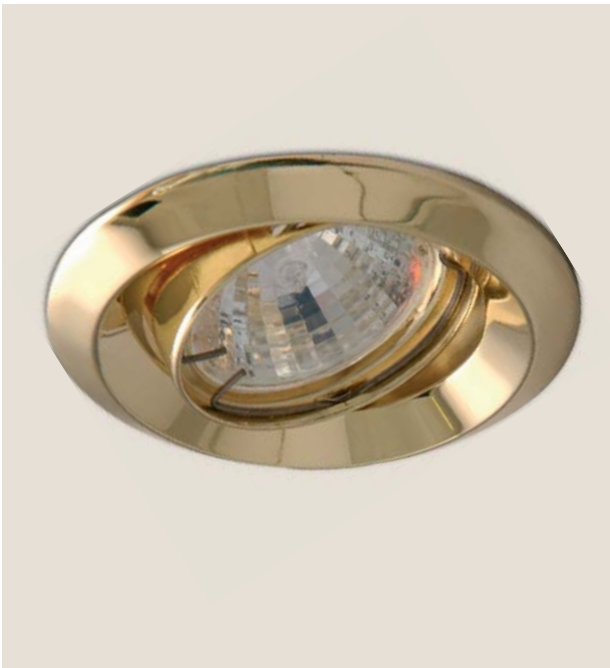

DL-4 Oprawa punktowa

Nr art.	Model	Indeks	Kolor	Cena netto PLN
1400	DL-4	OS-DL0400-10	biały	12,50
1401	DL-4	OS-DL0400-60	mosiądz	14,20
1402	DL-4	OS-DL0400-70	chrom	14,20
1403	DL-4	OS-DL0400-72	chrom sat.	15,70