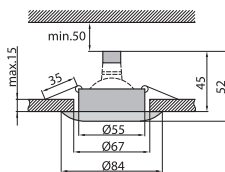

0,13kg

DL-8 Oprawa punktowa

Nr art.	Model	Indeks	Kolor	Cena netto PLN
1449	DL-8	OS-DL0800-10	biały	12,50
1450	DL-8	OS-DL0800-60	mosiądz	14,20
1451	DL-8	OS-DL0800-70	chrom	14,20
1452	DL-8	OS-DL0800-72	chrom sat.	15,70

0,16kg

DL-10 Oprawa punktowa

Nr art.	Model	Indeks	Kolor	Cena netto PLN
1453	DL-10	OS-DL1000-10	biały	14,20
1454	DL-10	OS-DL1000-60	mosiądz	15,70
1455	DL-10	OS-DL1000-70	chrom	15,70
1456	DL-10	OS-DL1000-72	chrom sat.	17,30

0,15kg

DL-12 Oprawa punktowa

Nr art.	Model	Indeks	Kolor	Cena netto PLN
1457	DL-12	OS-DL1200-10	biały	12,50
1458	DL-12	OS-DL1200-60	mosiądz	14,20
1459	DL-12	OS-DL1200-70	chrom	14,20
1460	DL-12	OS-DL1200-72	chrom sat.	15,70

DL-8

Rodzaj materiału: obudowa – stop aluminium