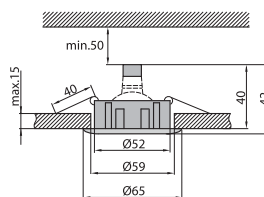

DL-31 Oprawa punktowa

Nr art.	Model	Indeks	Kolor	Cena netto PLN
1461	DL-31	OS-DL3175-60	srebrny sat./mosiądz	11,10
1462	DL-31	OS-DL3175-70	srebrny sat./chrom	11,10
1463	DL-31	OS-DL3162-70	mosiądz sat./chrom	11,10

DL-36 Oprawa punktowa

Nr art.	Model	Indeks	Kolor	Cena netto PLN
1464	DL-36	OS-DL3675-60	srebrny sat./mosiądz	13,40
1465	DL-36	OS-DL3675-70	srebrny sat./chrom	13,40
1466	DL-36	OS-DL3662-70	mosiądz sat./chrom	13,40

DL-41 Oprawa punktowa

Nr art.	Model	Indeks	Kolor	Cena netto PLN
1467	DL-41	OS-DL4175-60	srebrny sat./mosiądz	13,30
1468	DL-41	OS-DL4175-70	srebrny sat./chrom	13,30
1469	DL-41	OS-DL4162-70	mosiądz sat./chrom	13,30

DL-46 Oprawa punktowa

Nr art.	Model	Indeks	Kolor	Cena netto PLN
1470	DL-46	OS-DL4675-60	srebrny sat./mosiądz	15,10
1471	DL-46	OS-DL4675-70	srebrny sat./chrom	15,10
1472	DL-46	OS-DL4662-70	mosiądz sat./chrom	15,10

DL-41

Rodzaj materiału: obudowa – stop aluminium