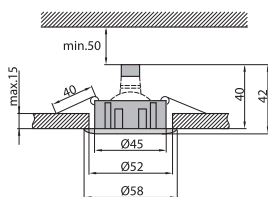

DL-46 Oprawa punktowa

Nr art.	Model	Indeks	Kolor	Cena netto PLN
1470	DL-46	OS-DL4675-60	srebrny sat./mosiądz	15,10
1471	DL-46	OS-DL4675-70	srebrny sat./chrom	15,10
1472	DL-46	OS-DL4662-70	mosiądz sat./chrom	15,10

DL-31