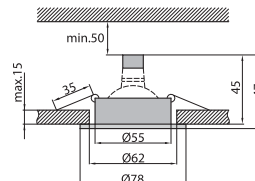

DL-5S

DL-5

DL-6

Rodzaj materiału: obudowa – stop aluminium

12V 0,5m IP 20 ↑ 2x0,75mm<sup>2</sup> III F

0,13kg

0,12kg

0,16kg