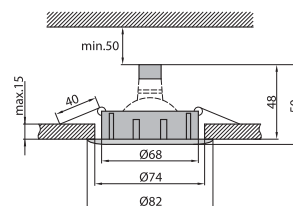

DL-46

Rodzaj materiału: obudowa – stop aluminium