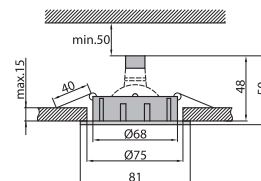

DL-20M

DL-20

DL-22

Rodzaj materiału: obudowa – stop aluminium

0,13kg

**DL-8** Oprawa punktowa

Nr art.	Model	Indeks	Kolor	Cena netto PLN
1449	DL-8	OS-DL0800-10	biały	12,50
1450	DL-8	OS-DL0800-60	mosiądz	14,20
1451	DL-8	OS-DL0800-70	chrom	14,20
1452	DL-8	OS-DL0800-72	chrom sat.	15,70