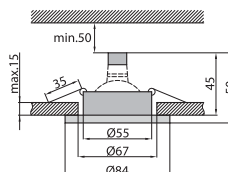

0,13kg

DL-8 Oprawa punktowa

Nr art.	Model	Indeks	Kolor	Cena netto PLN
1449	DL-8	OS-DL0800-10	biały	12,50
1450	DL-8	OS-DL0800-60	mosiądz	14,20
1451	DL-8	OS-DL0800-70	chrom	14,20
1452	DL-8	OS-DL0800-72	chrom sat.	15,70

0,16kg

DL-10 Oprawa punktowa

Nr art.	Model	Indeks	Kolor	Cena netto PLN
1453	DL-10	OS-DL1000-10	biały	14,20
1454	DL-10	OS-DL1000-60	mosiądz	15,70
1455	DL-10	OS-DL1000-70	chrom	15,70
1456	DL-10	OS-DL1000-72	chrom sat.	17,30

0,15kg

DL-12 Oprawa punktowa

Nr art.	Model	Indeks	Kolor	Cena netto PLN
1457	DL-12	OS-DL1200-10	biały	12,50
1458	DL-12	OS-DL1200-60	mosiądz	14,20
1459	DL-12	OS-DL1200-70	chrom	14,20
1460	DL-12	OS-DL1200-72	chrom sat.	15,70

DL-10

Rodzaj materiału: obudowa – stop aluminium