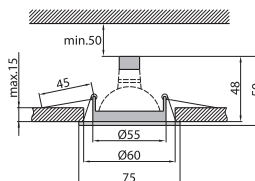

DL-20M Oprawa punktowa

Nr art.	Model	Indeks	Kolor	Cena netto PLN
1432	DL-20M	OS-DL20M0-10	biały	10,00
1433	DL-20M	OS-DL20M0-60	mosiądz	11,20
1434	DL-20M	OS-DL20M0-65	mosiądz ant.	11,20
1435	DL-20M	OS-DL20M0-70	chrom	11,20
1436	DL-20M	OS-DL20M0-72	chrom sat.	11,20

DL-20 Oprawa punktowa

Nr art.	Model	Indeks	Kolor	Cena netto PLN
1437	DL-20	OS-DL2000-10	biały	8,70
1438	DL-20	OS-DL2000-60	mosiądz	10,00
1439	DL-20	OS-DL2000-65	mosiądz ant.	10,00
1440	DL-20	OS-DL2000-71	srebrny met.	9,50
1441	DL-20	OS-DL2000-70	chrom	10,00
1442	DL-20	OS-DL2000-72	chrom sat.	10,50

DL-22 Oprawa punktowa

Nr art.	Model	Indeks	Kolor	Cena netto PLN
1443	DL-22	OS-DL2200-10	biały	11,20
1444	DL-22	OS-DL2200-60	mosiądz	13,80
1445	DL-22	OS-DL2200-65	mosiądz ant.	13,80
1446	DL-22	OS-DL2200-71	srebrny met.	13,30
1447	DL-22	OS-DL2200-70	chrom	13,80
1448	DL-22	OS-DL2200-72	chrom sat.	14,30

DL-20

Rodzaj materiału: obudowa – stop aluminium