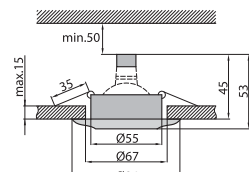

0,13kg

DL-8 Oprawa punktowa

Nr art.	Model	Indeks	Kolor	Cena netto PLN
1449	DL-8	OS-DL0800-10	biały	12,50
1450	DL-8	OS-DL0800-60	mosiądz	14,20
1451	DL-8	OS-DL0800-70	chrom	14,20
1452	DL-8	OS-DL0800-72	chrom sat.	15,70

0,16kg

DL-10 Oprawa punktowa

Nr art.	Model	Indeks	Kolor	Cena netto PLN
1453	DL-10	OS-DL1000-10	biały	14,20
1454	DL-10	OS-DL1000-60	mosiądz	15,70
1455	DL-10	OS-DL1000-70	chrom	15,70
1456	DL-10	OS-DL1000-72	chrom sat.	17,30

0,15kg

DL-12 Oprawa punktowa

Nr art.	Model	Indeks	Kolor	Cena netto PLN
1457	DL-12	OS-DL1200-10	biały	12,50
1458	DL-12	OS-DL1200-60	mosiądz	14,20
1459	DL-12	OS-DL1200-70	chrom	14,20
1460	DL-12	OS-DL1200-72	chrom sat.	15,70

DL-12

Rodzaj materiału: obudowa – stop aluminium