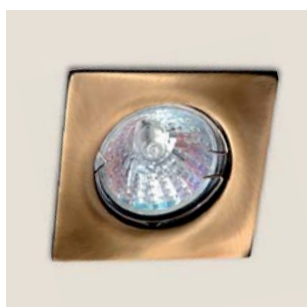

**DL-20SL** Oprawa punktowa

Nr art.	Model	Indeks	Kolor	Cena netto PLN
1428	DL-20SL	OS-DL20SL-10	biały	12,50
1429	DL-20SL	OS-DL20SL-60	mosiądz	13,80
1430	DL-20SL	OS-DL20SL-70	chrom	13,80
1431	DL-20SL	OS-DL20SL-72	chrom sat.	15,00

DL-6S

DL-6SL

DL-20S

DL-20SL

Rodzaj materiału: obudowa – stop aluminium  
klosz/dyfuzor – szkło

**DL-20M** Oprawa punktowa

Nr art.	Model	Indeks	Kolor	Cena netto PLN
1432	DL-20M	OS-DL20M0-10	biały	10,00
1433	DL-20M	OS-DL20M0-60	mosiądz	11,20
1434	DL-20M	OS-DL20M0-65	mosiądz ant.	11,20
1435	DL-20M	OS-DL20M0-70	chrom	11,20
1436	DL-20M	OS-DL20M0-72	chrom sat.	11,20

**DL-20** Oprawa punktowa

Nr art.	Model	Indeks	Kolor	Cena netto PLN
1437	DL-20	OS-DL2000-10	biały	8,70
1438	DL-20	OS-DL2000-60	mosiądz	10,00
1439	DL-20	OS-DL2000-65	mosiądz ant.	10,00
1440	DL-20	OS-DL2000-71	srebrny met.	9,50
1441	DL-20	OS-DL2000-70	chrom	10,00
1442	DL-20	OS-DL2000-72	chrom sat.	10,50