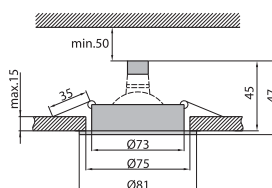

MR-11
GU4
max. 35W
0,08kg

DL-5S Oprawa punktowa

Nr art.	Model	Indeks	Kolor	Cena netto PLN
1404	DL-5S	OS-DL5S00-10	biały	12,50
1405	DL-5S	OS-DL5S00-60	mosiądz	14,20
1406	DL-5S	OS-DL5S00-70	chrom	14,20
1407	DL-5S	OS-DL5S00-72	chrom sat.	15,70

MR-16
GU5.3
max. 50W
0,12kg

DL-5 Oprawa punktowa

Nr art.	Model	Indeks	Kolor	Cena netto PLN
1408	DL-5	OS-DL0500-10	biały	12,50
1409	DL-5	OS-DL0500-60	mosiądz	14,20
1410	DL-5	OS-DL0500-70	chrom	14,20
1411	DL-5	OS-DL0500-72	chrom sat.	15,70

MR-16
GU5.3
max. 50W
0,74kg

DL-6 Oprawa punktowa

Nr art.	Model	Indeks	Kolor	Cena netto PLN
1412	DL-6	OS-DL0600-10	biały	12,50
1413	DL-6	OS-DL0600-60	mosiądz	14,20
1414	DL-6	OS-DL0600-70	chrom	14,20
1415	DL-6	OS-DL0600-72	chrom sat.	15,70

DL-5

Rodzaj materiału: obudowa – stop aluminium

12V 0,5m IP 20 ↑ 2x0,75mm² III F