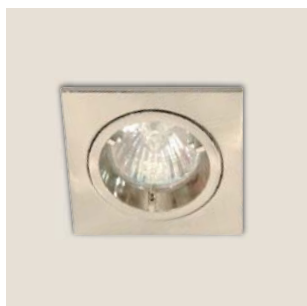

DL-6S

DL-6SL

DL-20S

DL-20SL

Rodzaj materiału: obudowa – stop aluminium  
klosz/dyfuzor – szkło

**DL-20M** Oprawa punktowa

Nr art.	Model	Indeks	Kolor	Cena netto PLN
1432	DL-20M	OS-DL20M0-10	biały	10,00
1433	DL-20M	OS-DL20M0-60	mosiądz	11,20
1434	DL-20M	OS-DL20M0-65	mosiądz ant.	11,20
1435	DL-20M	OS-DL20M0-70	chrom	11,20
1436	DL-20M	OS-DL20M0-72	chrom sat.	11,20

**DL-20** Oprawa punktowa

Nr art.	Model	Indeks	Kolor	Cena netto PLN
1437	DL-20	OS-DL2000-10	biały	8,70
1438	DL-20	OS-DL2000-60	mosiądz	10,00
1439	DL-20	OS-DL2000-65	mosiądz ant.	10,00
1440	DL-20	OS-DL2000-71	srebrny met.	9,50
1441	DL-20	OS-DL2000-70	chrom	10,00
1442	DL-20	OS-DL2000-72	chrom sat.	10,50