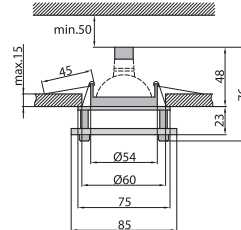

0,13kg

0,12kg

0,16kg

0,14kg

DL-6S Oprawa punktowa

Nr art.	Model	Indeks	Kolor	Cena netto PLN
1416	DL-6S	OS-DL6S00-10	biały	12,50
1417	DL-6S	OS-DL6S00-60	mosiądz	13,80
1418	DL-6S	OS-DL6S00-70	chrom	13,80
1419	DL-6S	OS-DL6S00-72	chrom sat.	15,00

DL-6SL Oprawa punktowa

Nr art.	Model	Indeks	Kolor	Cena netto PLN
1420	DL-6SL	OS-DL6SL0-10	biały	12,50
1421	DL-6SL	OS-DL6SL0-60	mosiądz	13,80
1422	DL-6SL	OS-DL6SL0-70	chrom	13,80
1423	DL-6SL	OS-DL6SL0-72	chrom sat.	15,00

DL-20S Oprawa punktowa

Nr art.	Model	Indeks	Kolor	Cena netto PLN
1424	DL-20S	OS-DL20S0-10	biały	12,50
1425	DL-20S	OS-DL20S0-60	mosiądz	13,80
1426	DL-20S	OS-DL20S0-70	chrom	13,80
1427	DL-20S	OS-DL20S0-72	chrom sat.	15,00

DL-20SL Oprawa punktowa

Nr art.	Model	Indeks	Kolor	Cena netto PLN
1428	DL-20SL	OS-DL20SL-10	biały	12,50
1429	DL-20SL	OS-DL20SL-60	mosiądz	13,80
1430	DL-20SL	OS-DL20SL-70	chrom	13,80
1431	DL-20SL	OS-DL20SL-72	chrom sat.	15,00

DL-20S

Rodzaj materiału: obudowa – stop aluminium
klosz/dyfuzor – szkło