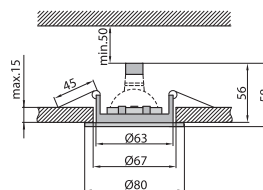

DL-70 Oprawa punktowa

Nr art.	Model	Indeks	Kolor	Cena netto PLN
1473	DL-70	OS-DL7000-70	chrom	13,00
1474	DL-70	OS-DL7000-72	chrom sat.	13,00

DL-72 Oprawa punktowa

Nr art.	Model	Indeks	Kolor	Cena netto PLN
1475	DL-72	OS-DL7200-70	chrom	21,00
1476	DL-72	OS-DL7200-72	chrom sat.	21,00

DL-70

Rodzaj materiału: obudowa – stop aluminium