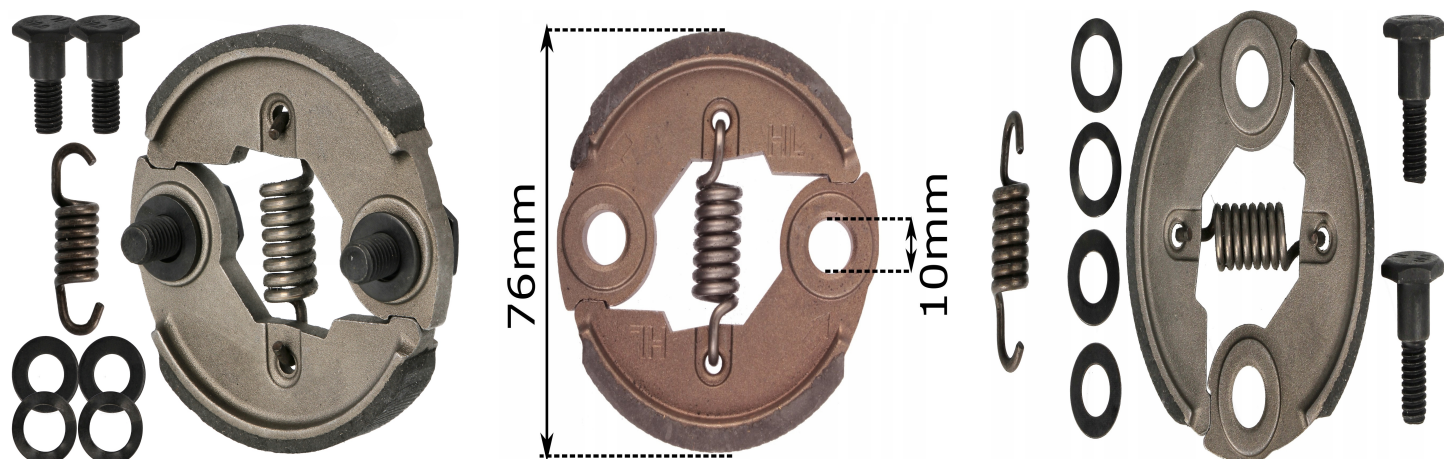

Sprzęgło do kosi spalinowej kosa NAC DEMON części do kosi spalinowej ZESTAW

Galeria Produktu

Opis Produktu

W zestawie:

Sprzęgło odśrodkowe
Dwie śruby
Dwie podkładki płaskie pomiędzy sprzęgło a kosę
Dwie podkładki sprężynujące pomiędzy łeb śruby a sprzęgło + GRATIS dodatkowa sprężyna do sprzęgła.

Sprzęgło do kosi spalinowej stosowane w większości modeli na rynku.

Pasuje do kos z oznaczeniami:

(WLBC, WLB, BP, BC, CG, CYG) 32, 33, 43, 415, 430, 520 NAC, DEMON, VICTUS, MATRIX, HARDER, CASTORAMA, KOSY MARKETOWE Zestaw pasuje do kos:

Indeks produktu : 50-121KPL

Parametry Techniczne

Parametr	Wartość
Kod producenta	50-121KPL
Marka	LSP
Typ	sprężyna
Rodzaj	zestaw serwisowy
Stan	Nowy
Stan opakowania	oryginalne