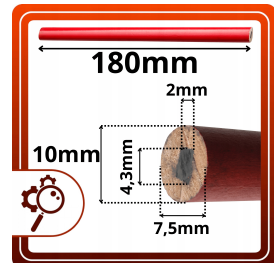

Ołówek Stolarski Ciesielski Czerwony 180mm Do Drewna Precyzyjny Trwały

Opis produktu:

Ołówek stolarski ciesielski w intensywnym czerwonym kolorze, idealny do precyzyjnego oznaczania i projektowania na drewnie i innych materiałach budowlanych. Dzięki wygodnemu chwytowi i trwałej konstrukcji, sprawdzi się w wymagających warunkach pracy. To niezbędne narzędzie dla stolarzy, cieśli oraz majsterkowiczów, które ułatwia realizację wszelkich projektów oraz codziennych zadań w warsztacie.

Dlaczego to świetny wybór?

- Intensywny czerwony kolor
- Precyzyjny i trwały grafit
- Wytrzymała konstrukcja
- Ergonomiczny kształt
- Łatwe ostrzenie
- Uniwersalne zastosowanie
- Odporny na stoczenie

Cechy produktu:

Kolor	Czerwony
Długość	180 mm
Materiał	Drewno, grafit wysokiej jakości
Kształt	Wyprofilowany (typ stolarz/cieśla)
Wygodny chwyt	Ergonomiczny
Zastosowanie	Drewno, beton, papier i inne materiały
Rodzaj	Ołówek stolarski, ciesielski
Łatwe ostrzenie	Tak, za pomocą ostrzałki lub nożyka