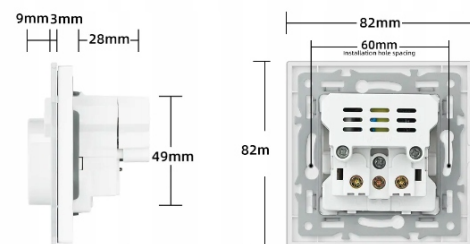

Szklane gniazdko szare nowoczesne nadtynkowe 230V

Opis produktu:

Gniazdko szklane elektryczne łączy w sobie elegancję, nowoczesny design i funkcjonalność. Wyróżnia się wyjątkowym wykonaniem, które podkreśla estetykę każdego wnętrza. Dzięki innowacyjnej konstrukcji i pełnemu szklanemu wykończeniu, produkt jest trwały i odporny na uszkodzenia. Propozycja dla tych, którzy cenią sobie unikatowy styl, a jednocześnie szukają praktycznych rozwiązań.

Cechy produktu:

Materiał	Szkło
Kolor	Szary
Moc	230V
Montaż	Nadtynkowy
Styl	Nowoczesny
Trwałość	Wysoka
Funkcjonalność	Z USB
Design	Ekskluzywny