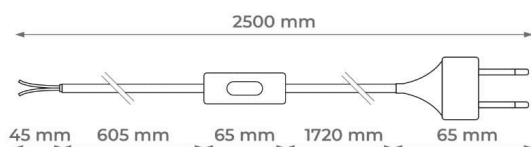

co zwiększa bezpieczeństwo użytkowania i ułatwia instalację.

Elastyczny i trwały materiał

Dzięki zastosowaniu **oplotu z jedwabiu teksturowanego**, przewód jest **elastyczny**, odporny na zginanie i nie pęca się podczas użytkowania. Taka konstrukcja chroni przewód przed uszkodzeniami mechanicznymi i sprawia, że jest bardziej trwały niż standardowe przewody elektryczne.

Odpowiednie parametry elektryczne

Przewód ma przekrój **2 x 0,75 mm²**, co zapewnia niezawodne i stabilne zasilanie dla różnego rodzaju lamp i innych urządzeń elektrycznych. **Długość 2,5 m** daje dużą swobodę w montażu i pozwala na wygodne rozmieszczenie oświetlenia w pomieszczeniu.

Wszechstronne zastosowanie

Przewód elektryczny DIC0425 może być wykorzystywany do:

- Podłączania **lamp stołowych, biurkowych i nocnych**.
- Tworzenia **niestandardowych instalacji oświetleniowych**.
- **Zamiany starych przewodów** na nowoczesne, estetyczne rozwiązanie.

Cechy charakterystyczne przewodu DIC0425:

- Rodzaj: **przewód elektryczny**.
- Typ: **w oplocie z wtyczką**.
- Włącznik: **tak**.
- Przekrój przewodu: **2 x 0,75 mm²**
- Długość: **2,5 m**
- Oplot: **jedwab teksturowany**.
- Kolor: **biało-czarny**.
- Końcówki: **zabezpieczone termicznie**.
- Opakowanie: **zawieszka**.