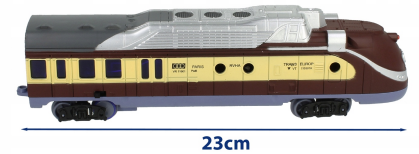

Kolejka ELEKTRYCZNA Nowoczesna LOKOMOTYWA Wagony Pociąg Tory 998cm Zestaw

Galeria Produktu

Opis Produktu

EFEKTOWNA LOKOMOTYWA ZE ŚWIATŁEM - podczas jazdy lokomotywa świeci czerwonym światłem, co dodaje realizmu i emocji

DODATKOWE DEKORACJE - DRZEWA - w zestawie 6 drzewek, które wzbogacają scenę kolejowej trasy

AŻ 4 WAGONY W ZESTAWIE - w tym 2 pasażerskie i 2 towarowe - można je łączyć w

różnych konfiguracjach

PONAD 11 METRÓW ZABAWY - całkowita długość torów po złożeniu to aż 998 cm oraz 130cm sładu z wagonami - daje wielką przestrzeń do zabawy przez cały rok

MOŻLIWOŚĆ RÓŻNYCH UKŁADÓW TORÓW - dziecko może samodzielnie tworzyć nowe trasy i układy, rozwijając kreatywność

Specyfikacja:

Wymiary torów po złożeniu: 194 x 101cm

Długość po złożeniu torów: ~998cm

Szerokość torowiska wewn.: 2,8cm

Wymiary wagonu cysterny (dł./szer./wys.): 24 x 4 x 6,3cm

Zasilanie lokomotywy: 2 x bateria AA (brak w zestawie)

Materiał wykonania: tworzywo sztuczne

Wymiary opakowania: 82 x 42 x 7cm

Waga z opakowaniem: 1,8kg