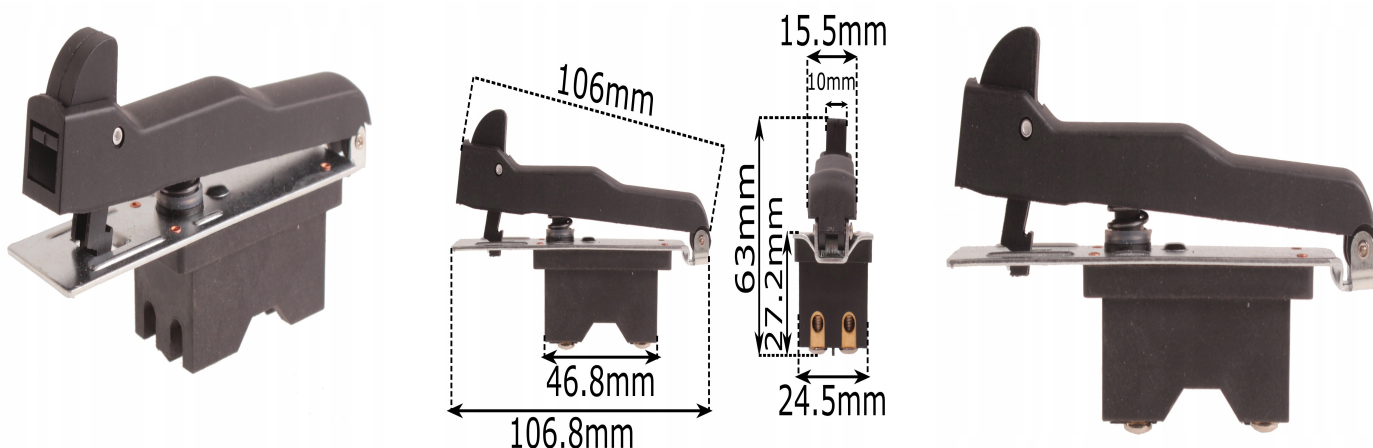

Wyłącznik do szlifierki kątovej

Galeria Produktu

Opis Produktu

Brak opisu

Parametry Techniczne

Parametr	Wartość
Rodzaj	włącznik
Marka	bez marki
Kod producenta	43-CD528
EAN (GTIN)	5903794708129
Stan	Nowy