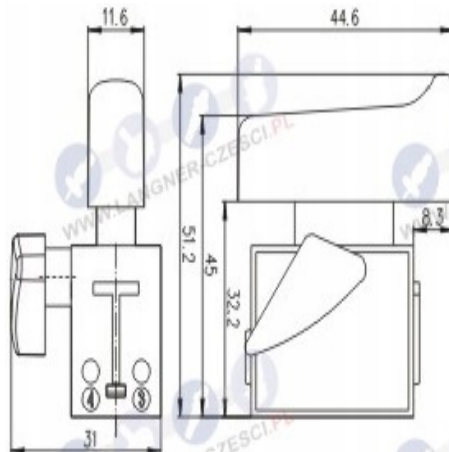

# WYŁĄCZNIK DO POLERKI SZLIFIERKI KĄTOWEJ CHIŃSKIEJ DE-DRA YATO BLACK ERBAUER

## Opis Produktu

Nazwa przedmiotu: Wyłącznik do polerki

Indeks produktu : 43-CD479

Opis produktu:

Wyłącznik do polerki

Typ: Zamiennik