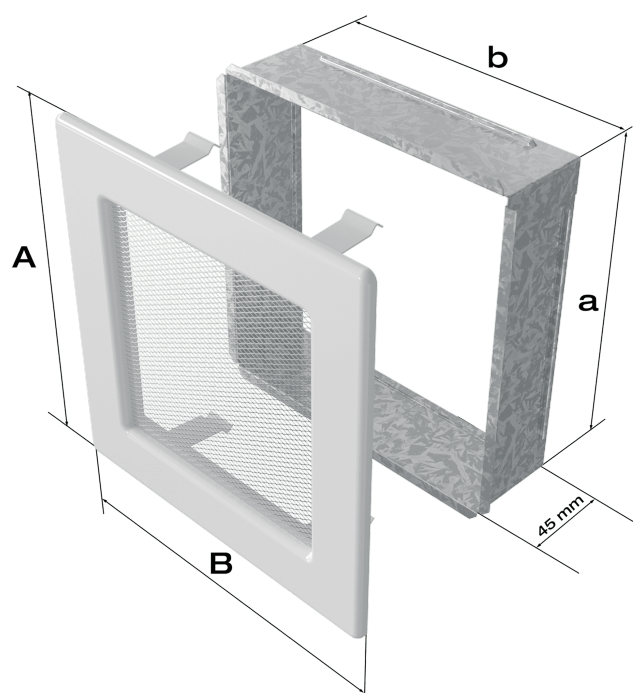

Kratka wentylacyjna kominkowa 17x30 grafitowa z żaluzją

SKU: 30GX EAN: 5901350001738

109,00 zł

Dane techniczne

Ogólne

Pole czynne kratki (cm2)	300
Typ	Malowana
Rodzaj	Żaluzja
Rozmiar	17X30
Kolor	Grafitowy

Parametry fizyczne

Waga (kg)	0.8
Szerokość (cm)	30.1
Wysokość (cm)	17
Głębokość (cm)	4.5
Szerokość kieszeni (cm)	27.5
Wysokość kieszeni (cm)	15.2
Głębokość kieszeni (cm)	4.5

Informacje dodatkowe

EAN **5901350001738**

Model:				
11x11	86x86	106x106	-	36
11x17	86x152	106x170	-	75
11x24	86x217	107x236	-	117
11x32	86x287	106x307	-	156
11x42	86x397	107x417	-	222
17x17	152x152	170x170	170x170	144
17x30	152x275	170x301	170x301	300
17x37	152x351	170x370	170x370	384
17x49	152x456	170x481	170x481	516
22x22	200x200	220x220	220x220	289
22x30	200x275	220x300	220x300	425
22x37	200x351	220x370	220x370	544
22x45	200x426	220x450	220x450	680