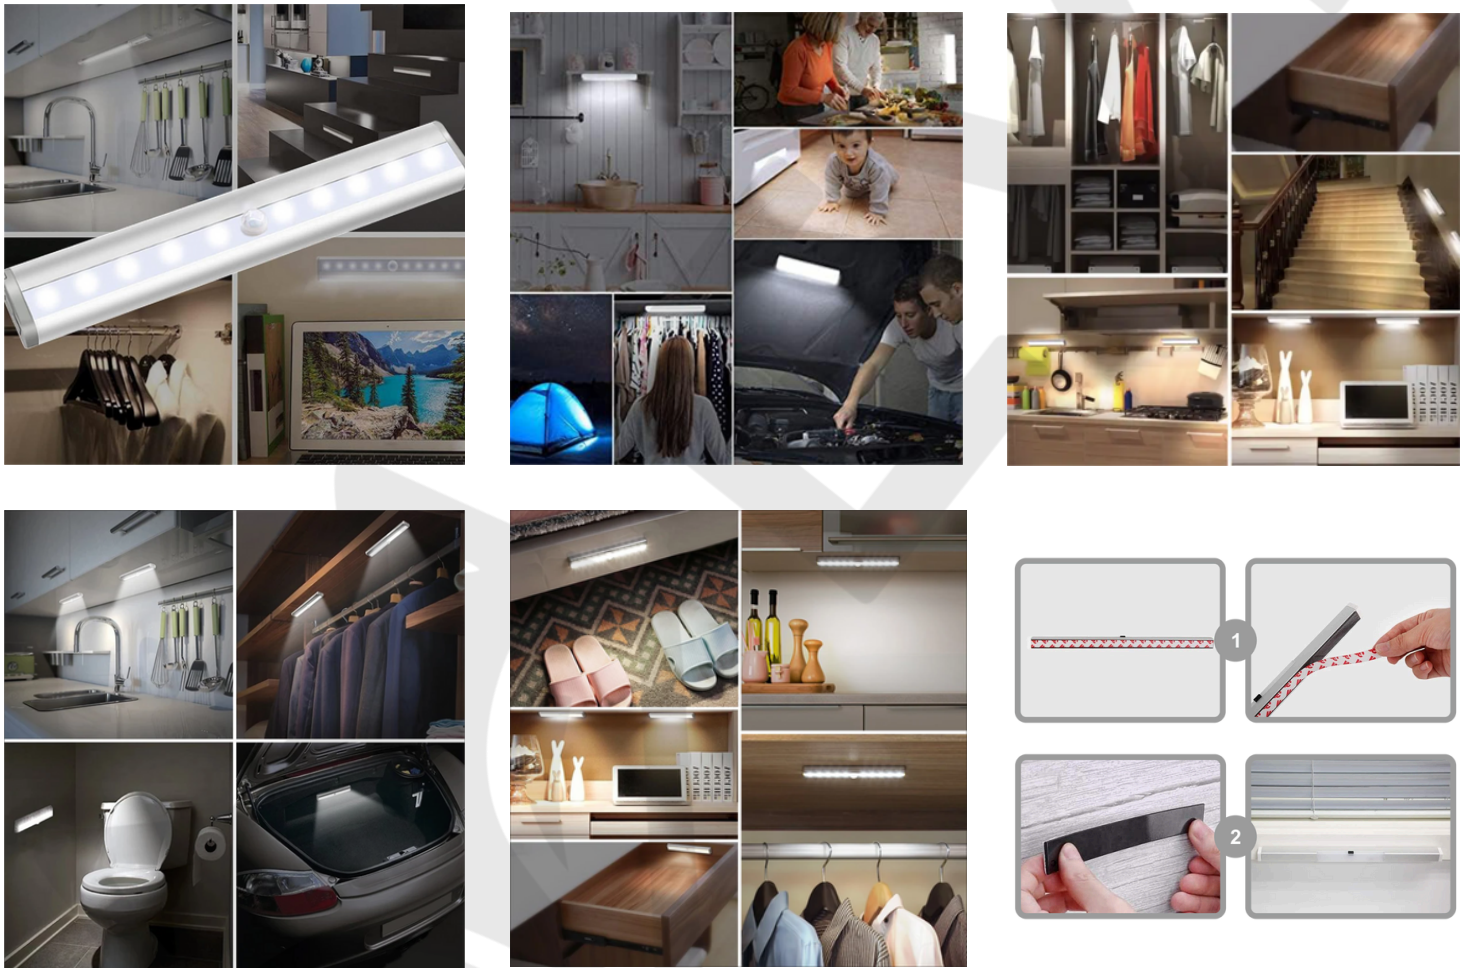

LAMPA LED Z CZUJNIKIEM RUCHU do szafy lampka samoprzylepna LISTWA NA MAGNES

Dane produktu

Kod produktu	SHP-692
Model	LAMPA LED Z CZUJNIKIEM RUCHU do szafy lampka samoprzylepna LISTWA NA MAGNES
Producent	EVI
Napięcie pracy	DC 3-6V
Cechy statyczne	50uA
Odległość indukcji	3-5m
Kąt indukcji	<110°
Czas opóźnienia	15s
Światło	Neutralne
Wymiar	19cm x 2,5cm
Waga	90g
Zasilanie	baterie 4x AAA (nie załączone do zestawu)

Oświetlenie bez prowadzenia kabli

- Przyjazny montaż dzięki magnesowi - bez konieczności używania śrub.
- Inteligentny czujnik ruchu PIR - włącza się automatycznie przy Twoim przejściu, a następnie wyłącza po opuszczeniu pomieszczenia.
- Regulacja światła w zależności od poziomu natężenia światła otoczenia.

Właściwości produktu

- Rozświetl swoją szafę bez wysiłku dzięki technologii magnesu i bezprzewodowej obsłudze - na baterie.
- Nowoczesny design i inteligentne rozwiązania sprawiają, że ta lampka to must-have dla każdego, kto ceni sobie funkcjonalność i wygodę w jednym.

LAMPA LED Z CZUJNIKIEM RUCHU do szafy lampka samoprzylepna LISTWA NA MAGNES

Łatwa instalacja

- Ustaw taśmę magnetyczną w żądanej pozycji
- Przyczep pasek świetlny LED na taśmie magnetycznej

Galeria

Podmiot odpowiedzialny:
Shopivo Sp.z o.o.