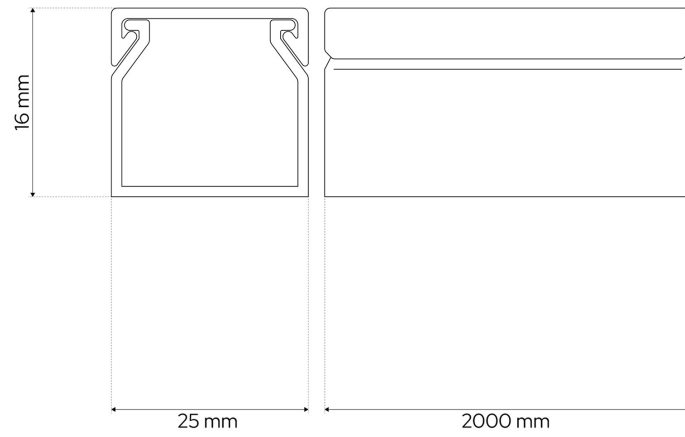

INDEX: EDO777728

EAN: 5906843831557

DANE TECHNICZNE:

Zastosowanie	Wewnętrzny
Rodzaj montażu	Natynkowy
Miejsce montażu	Sufit / ściana
Kolor	Biały
Rodzaj pokrywy	Zatraskowa
Materiał	PCV
Temperatura pracy (°C)	+5 ~ +40
Stopień ochrony	IP40
Zawartość rtęci	Nie
Klasyfikacja wytrzymałości mechanicznej	IK04
Odporność na UV	Nie
Wilgotność przechowywania (%)	≤ 80
Taśma samoprzylepna	Nie
Szerokość (mm)	25
Długość (mm)	2000
Wysokość (mm)	16
Grubość (mm)	0,7
Długość opakowania (mm)	2050
Szerokość opakowania (mm)	210
Wysokość opakowania (mm)	130
Waga [g]	256,25
Waga kartonu zbiorczego (g)	16700
Ilość w kartonie zbiorczym (opk.)	64

Prezentowane zdjęcia mają charakter poglądowy i mogą odbiegać nieco od rzeczywistości. Wygląd może zależeć np. od ustawień monitora lub technologii druku. Dane przedstawione w tym dokumencie nie są prawnie wiążące i mogą ulec zmianie. Podane wyniki zostały uzyskane podczas badania konkretnego egzemplarza.