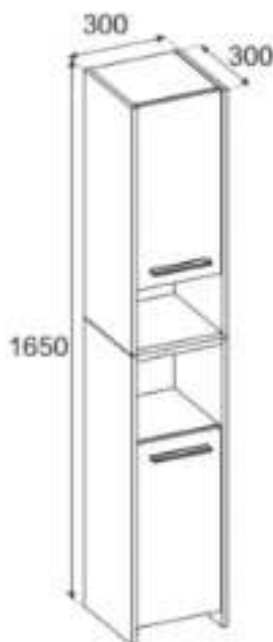

STIV -MEBLE

### ✔ Informacje o produkcie:

- **Otwieranie:** Z Uchwytami
- **Wykonanie:** matowe utrudniające zabrudzenie mebla
- **Płyta laminowana:** wysokiej jakości o zwiększonej odporności na zarysowania
- **Wykończenie:** okleina ABS (0,6mm) zabezpieczająca przed wilgocią czy drobnym zalaniem
- **Solidna konstrukcja:** zapewni użytkowanie na lata zachowując trwały i estetyczny wygląd
- **Zawiasy GTV:** płynnie otwierające drzwi
- **Montaż:** Wszystkie elementy są precyzyjnie dopasowane, co ułatwia szybkie i bezproblemowe złożenie.
- **Akcesoria:** W zestawie znajdziesz wszystkie potrzebne części do złożenia produktu.

### ⚙ Specyfikacja techniczna

Szerokość: 30 cm | Głębokość: 30 cm | Wysokość: 165 cm

- **Kraj produkcji:** Polska
- **Typ mebla:** Stojący
- **Materiał:** Płyta laminowana
- **Kolor mebla:** Biały Mat / Biały Połysk
- **Wykończenie:** matowe
- **Grubość płyty:** 16 mm
- **Ilość półek:** 5 + 1 (spód szafki łazienkowej)
- **Obrzeże:** ABS (0,6mm)
- **Głębokość półki:** 28 cm
- **Szerokość półki:** 26 cm
- **Otwieranie drzwi:** Z uchwytami