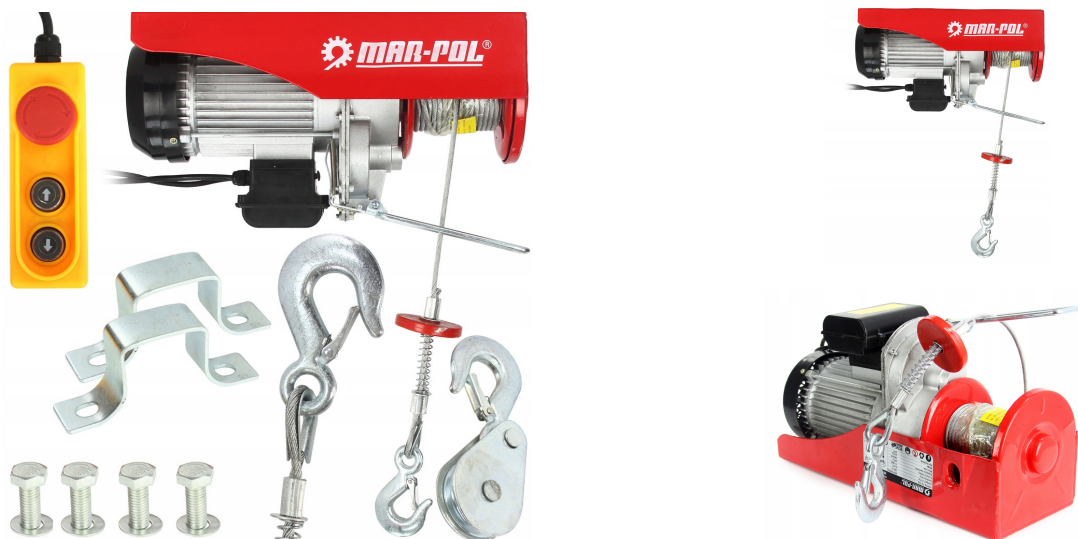

# WYCIĄGARKA WYCIĄGARKA elektryczna LINOWA 1000KG

## Opis produktu:

Ta wszechstronna wyciągarka elektryczna o udźwigu do 1000 kg doskonale sprawdzi się w garażu, warsztacie czy na budowie. Dzięki zdalnemu sterowaniu oraz wbudowanym zabezpieczeniom gwarantuje wysokie standardy bezpieczeństwa. Wyposażona w mocny silnik i funkcję automatycznego hamulca, jest łatwa w obsłudze, co czyni ją idealnym narzędziem do podnoszenia ciężkich ładunków na wyższe poziomy.

## Dlaczego to świetny wybór?

- Wszechstronność zastosowań
- Wysokie standardy bezpieczeństwa
- Mocny silnik 1300 W
- Łatwe zdalne sterowanie
- Automatyczny hamulec
- Prosta obsługa
- Wysoka trwałość

## Cechy produktu:

Udźwig maksymalny	1000 kg
Udźwig bez zblocza	500 kg
Wysokość podnoszenia z zbloczem	6 m
Wysokość podnoszenia bez zblocza	12 m
Prędkość podnoszenia z zbloczem	5 m/min
Prędkość podnoszenia bez zblocza	10 m/min
Moc silnika	1300 W
Napięcie zasilania	230 V