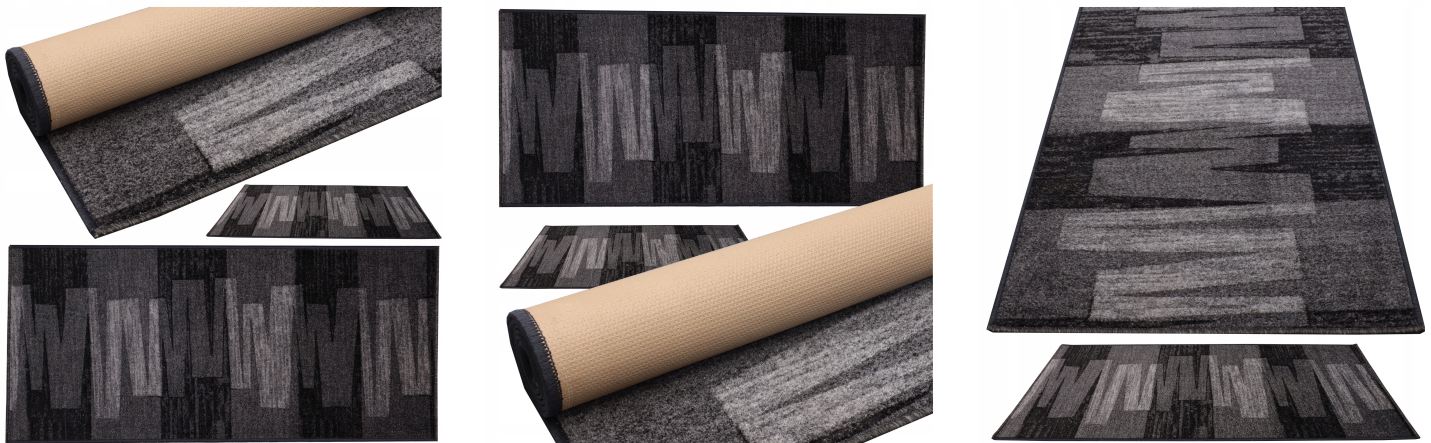

DYWAN ANTYPOŚLIZGOWY SPÓD NA ŻELU CHODNIK DO PRZEDPOKOJU WELUR 67 X 120CM

Galeria Produktu

Opis Produktu

WYMIAR 67 x 120CM – uniwersalny rozmiar idealny pod stół, do przedpokoju czy salonu

ANTYPOŚLIZGOWY SPÓD NA ŻELU – specjalna warstwa żelowa zapewnia stabilność, dzięki czemu dywan nie przesuwają się nawet na śliskich powierzchniach

MIĘKKI I PRZYJEMNY W DOTYKU WELUR – runo z wysokiej jakości poliestru gwarantuje wyjątkowy komfort użytkowania i estetyczny wygląd

TRWAŁOŚĆ KOLORU I ODPORNOŚĆ NA ŚCIERANIE – nowoczesna przędza zachowuje intensywność barw na długo, nawet przy codziennym użytkowaniu

ANTYELEKTROSTATYCZNA POWIERZCHNIA – nie przyciąga kurzu i sierści, co czyni go idealnym wyborem dla alergików i właścicieli zwierząt

ŁATWOŚĆ W CZYSZCZENIU I UTRZYMANIU – niskie runo ułatwia odkurzanie, a plamy można łatwo usunąć wilgotną ściereczką

**Specyfikacja:**

Marka: Allvo Wzór: Veneto Grey Wymiary: 67 x 120cm Skład runa: 100% poliester
Grubość: ok. 7mm Zwijany w rolkę: TAK Obszycie krawędzi: TAK, na całym obwodzie
Nadaje się na: ogrzewanie podłogowe Spód: żel antypoślizgowy Waga: 1,2kg
Zastrzegamy sobie różnicę wymiarów +/-3%