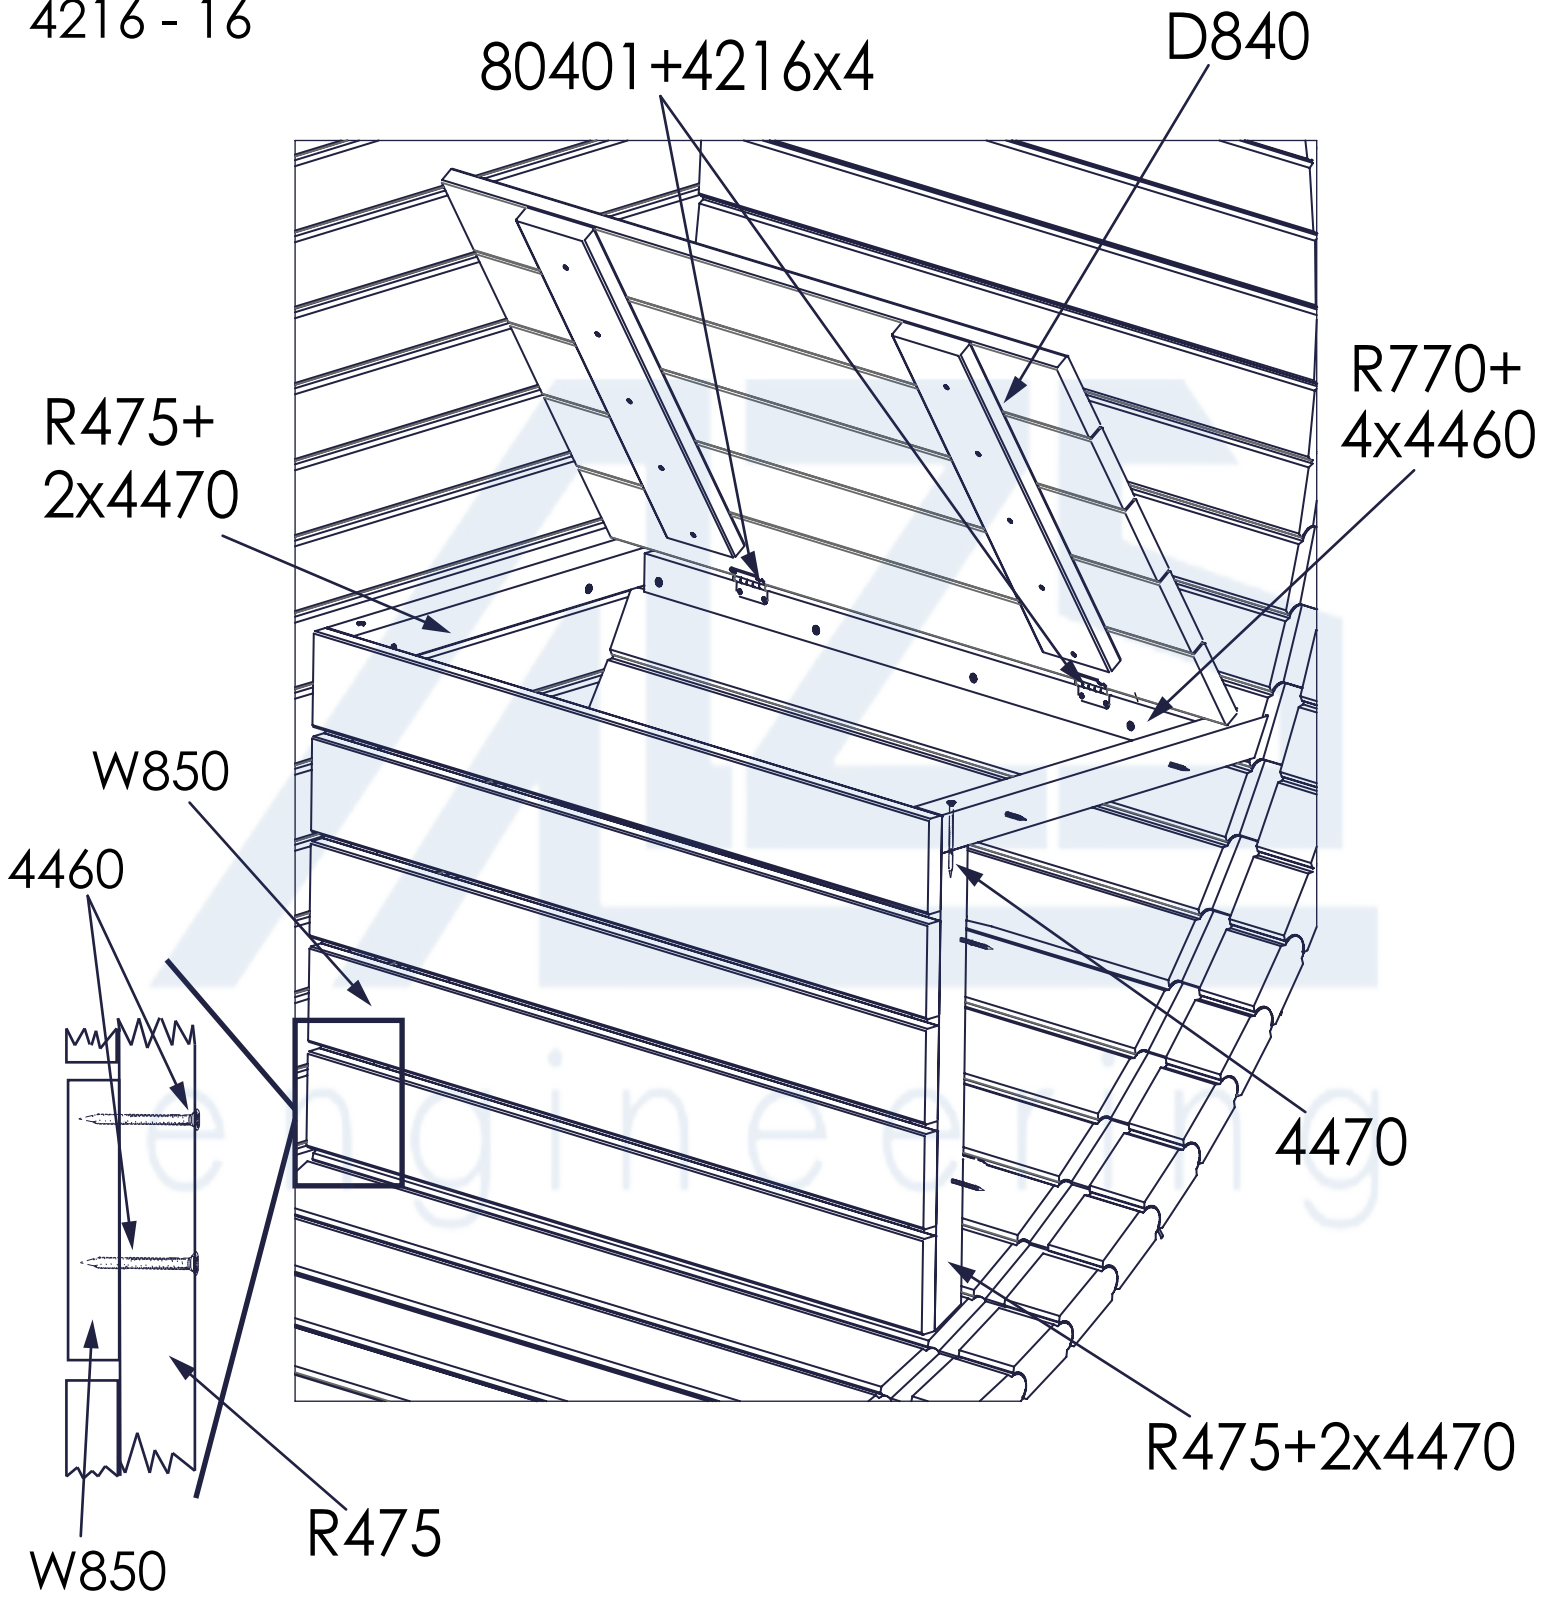

bituminous
sealant

NOT INCLUDED!

A SET FOR INSTALLING WOOD-BURNING STOVE (NOT INCLUDED).
PURCHASED SEPARATELY

S3 - 4

S3x4

- B31 - 1
- B32 - 2
- B33 - 2
- 4570 - 20
- 45120 - 16

- C31 - 2
- C32 - 1
- B32 - 5
- B33 - 5
- 4570 - 46
- 45120 - 40

C33 - 2 | BL33 - 1
C34 - 1 | BL32 - 1
B32 - 14 | 4570 - 90
B33 - 14 | 45120 - 122

BL33 - 20
BL32 - 20
4570 - 120
45120 - 200

- D840 - 2
- R770 - 2
- R475 - 8
- W850 - 10
- 80401 - 4
- 4470 - 20
- 4460 - 48
- 4216 - 16

H1700 - 2
S1840 - 2
R475 - 8
4470 - 36

Q2 - 1
4241 - 8

ONLY FOR G1!

P1750

R400 - 2
4460 - 6

- G1 - 1
 - G2 - 1
 - G3 - 1
 - G4 - 1
- Q3 - 1
 - Q4 - 1
 - 4241 - 22

Q3+4241x10

1.

DG1800 - 2
4570 - 20

DG1800

x10

W1820 - 4
W880 - 2
4345 - 32

W880+4345x4

W1820+4345x6

SET2

W1820 - 4
W800 - 2
WS1820 - 4
SET2 - 2
4345- 44