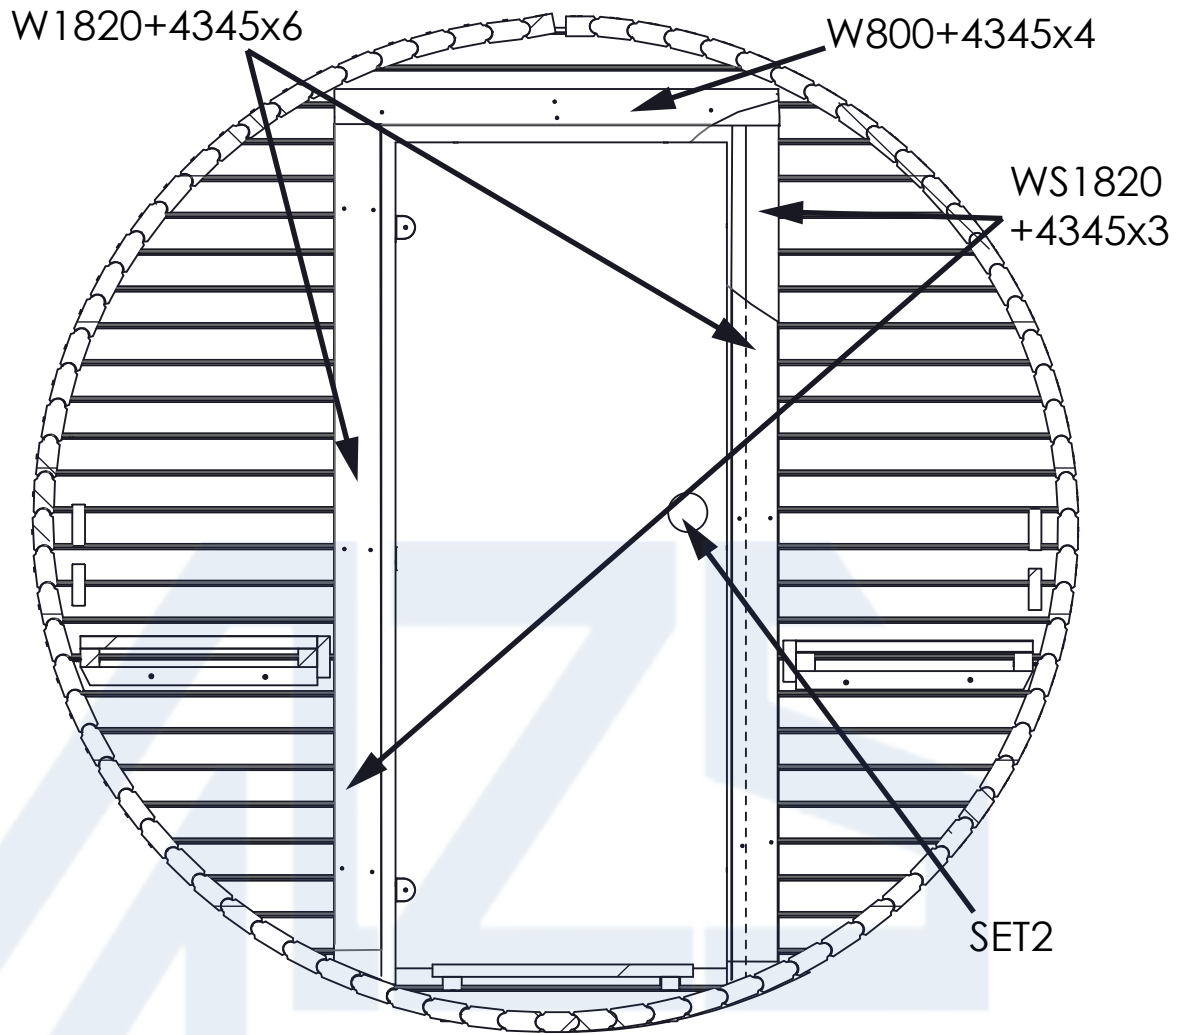

G1+G4

rock wool

2.

3.

Q4+4241x12

5.

G2

G3

G6 - 1
G7 - 1
G12 - 1
G13 - 1

W1850 - 1
W850 - 1
W480 - 1
W80 - 3
4345 - 24

L60 - 4
K60 - 8
2012 - 8
732012 - 4

x2

SET3

IN

OUT

OUT

DG1800 - 2
4570 - 20

DG1800

x10

W1820 - 4
W880 - 2
4345 - 32

W880+4345x4

W1820+4345x6

SET2

W1820 - 4
W800 - 2
WS1820 - 4
SET2 - 2
4345- 44

IN

SET2

WS1680 - 4
E - 95
4345 - 12
9325 - 648

WS1680x2+4345x6

WS1680

G8 - 1
G9 - 1
9325 - 12