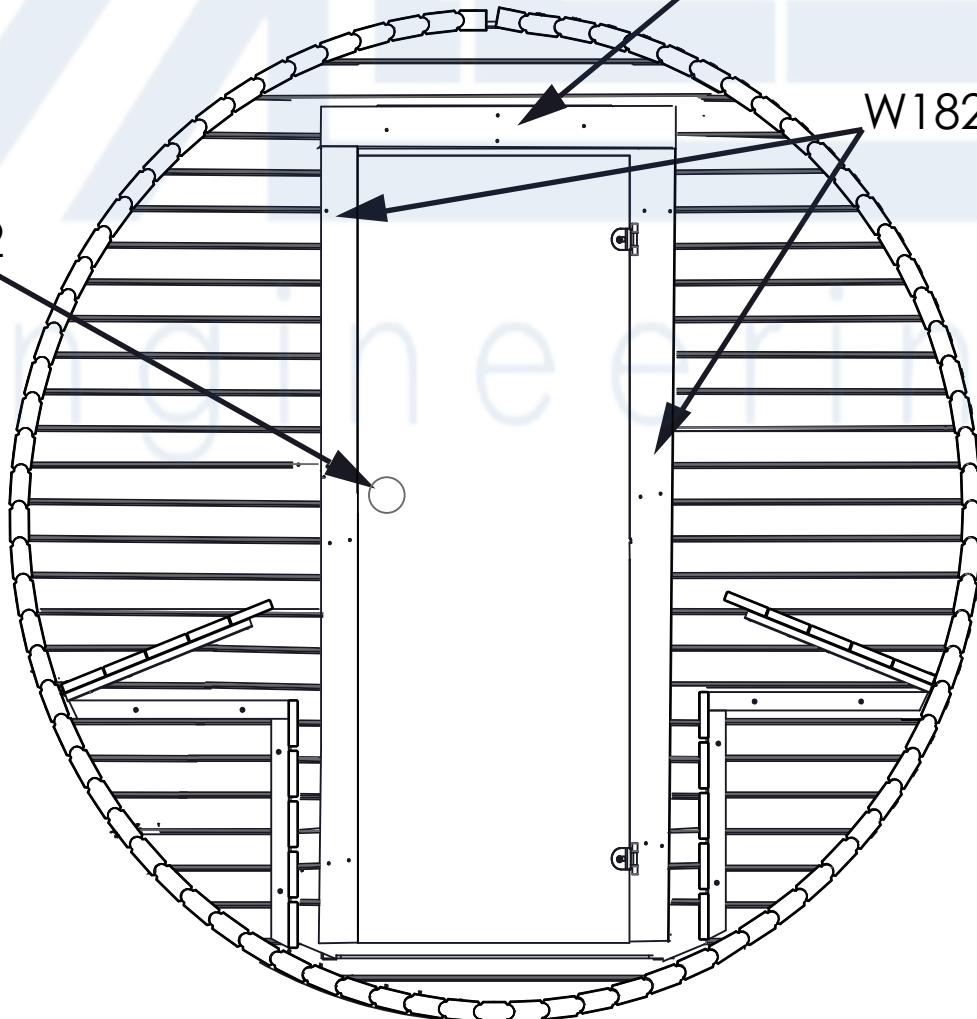

G1+G4

rock wool

2.

3.

Q4+4241x12

5.

G2

G3

G6 - 1
G7 - 1
G12 - 1
G13 - 1

W1850 - 1
W850 - 1
W480 - 1
W80 - 3
4345 - 24

L60 - 4
K60 - 8
2012 - 8
732012 - 4

x2

SET3

IN

OUT

OUT

DG1800 - 2
4570 - 20

DG1800

x10

W1820 - 4
W880 - 2
4345 - 32

W880+4345x4

W1820+4345x6

SET2

W1820 - 4
W800 - 2
WS1820 - 4
SET2 - 2
4345- 44

IN

SET2

WS1680 - 4
E - 95
4345 - 12
9325 - 648

WS1680x2+4345x6

WS1680

G8 - 1
G9 - 1
9325 - 12