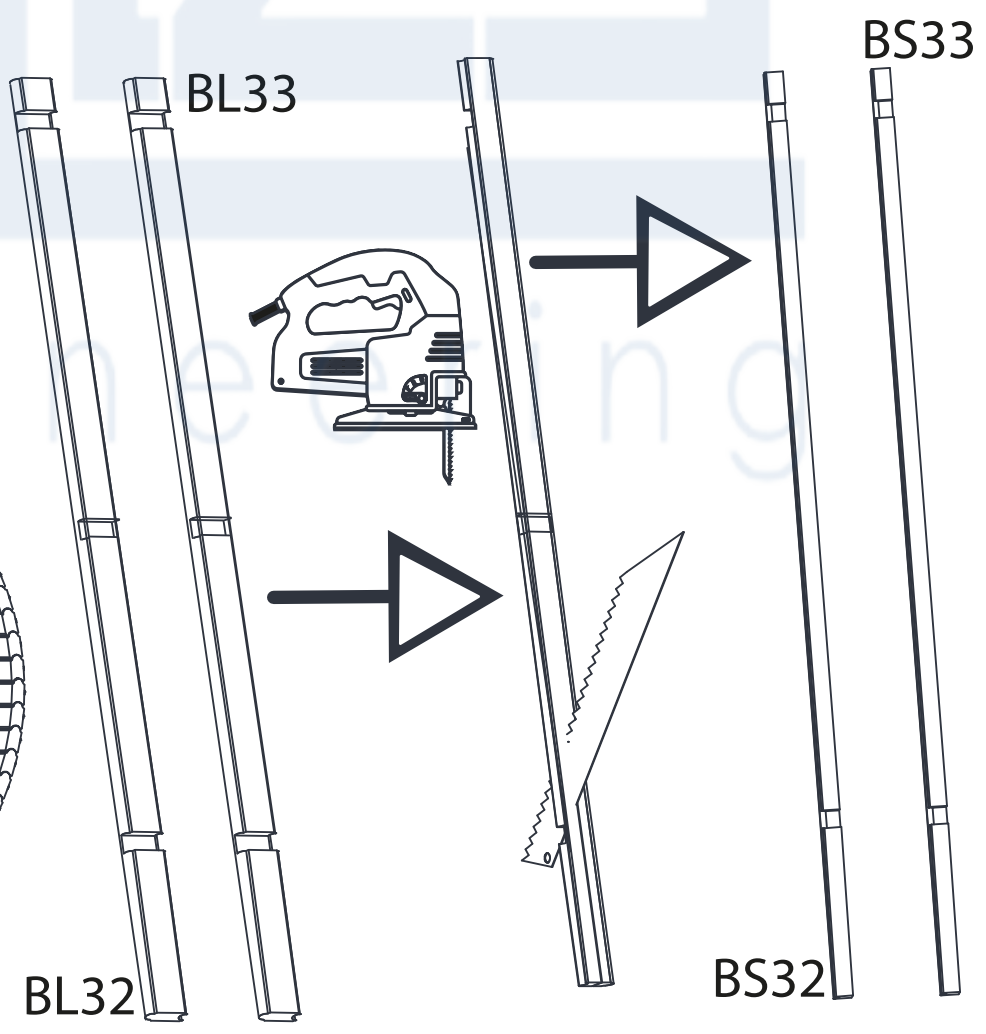

WOODDEN BARREL SAUNA COMFORTPROM 3m WITH VISOR

necessary tools

TORX T25
PZ2

8

x2

impregnation

+

+

bituminous
sealant

NOT INCLUDED!

A SET FOR INSTALLING WOOD-BURNING STOVE (NOT INCLUDED).
PURCHASED SEPARATELY

S3 - 4

S3x4

- B31 - 1
- B32 - 2
- B33 - 2
- 4570 - 20
- 45120 - 16

- C31 - 2
- C32 - 1
- B32 - 5
- B33 - 5
- 4570 - 46
- 45120 - 40

C33 - 2 | BL33 - 1
C34 - 1 | BL32 - 1
B32 - 14 | 4570 - 90
B33 - 14 | 45120 - 122

BL33 - 20
BL32 - 20
4570 - 120
45120 - 200

- D840 - 2
- R770 - 2
- R475 - 8
- W850 - 10
- 80401 - 4
- 4470 - 20
- 4460 - 48
- 4216 - 16

H1700 - 2
S1840 - 2
R475 - 8
4470 - 36

Q2 - 1
4241 - 8

ONLY FOR G1!

P1750

R400 - 2
4460 - 6

- G1 - 1
 - G2 - 1
 - G3 - 1
 - G4 - 1
- Q3 - 1
 - Q4 - 1
 - 4241 - 22

Q3+4241x10

1.