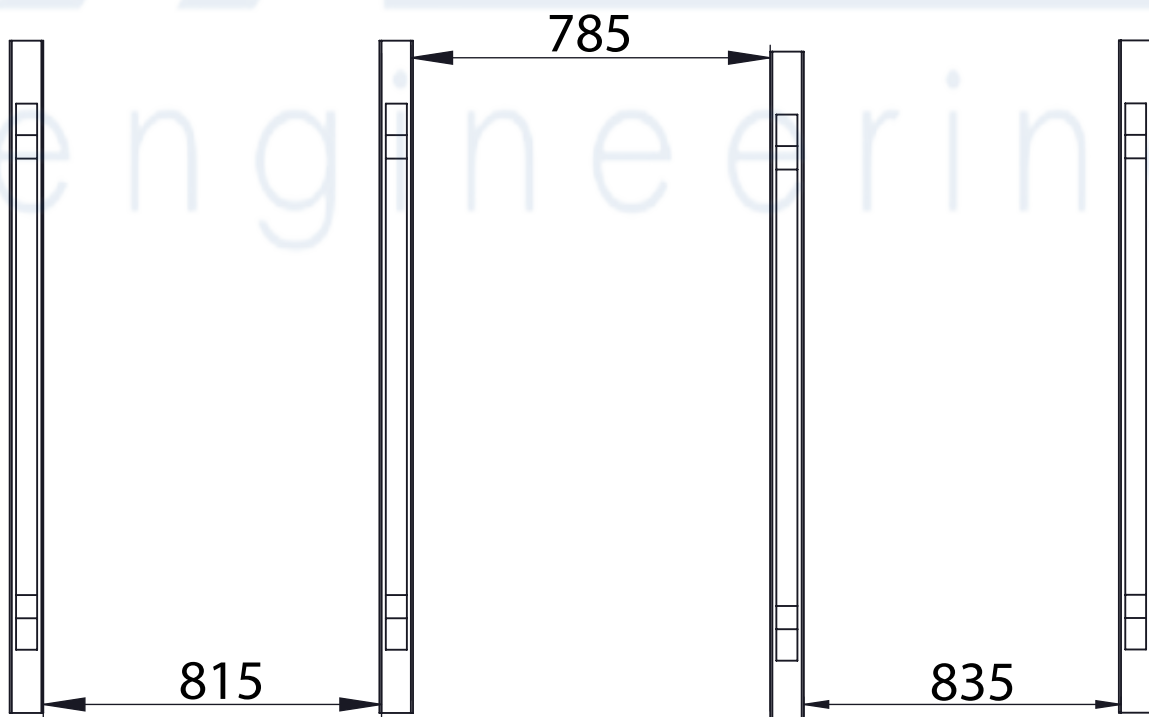

bituminous
sealant

NOT INCLUDED!

A SET FOR INSTALLING WOOD-BURNING STOVE (NOT INCLUDED).
PURCHASED SEPARATELY

S3 - 4

S3x4

- B31 - 1
- B32 - 2
- B33 - 2
- 4570 - 20
- 45120 - 16

- C31 - 2
- C32 - 1
- B32 - 5
- B33 - 5
- 4570 - 46
- 45120 - 40

C33 - 2 | BL33 - 1
C34 - 1 | BL32 - 1
B32 - 14 | 4570 - 90
B33 - 14 | 45120 - 122

BL33 - 20
BL32 - 20
4570 - 120
45120 - 200

- D840 - 2
- R770 - 2
- R475 - 8
- W850 - 10
- 80401 - 4
- 4470 - 20
- 4460 - 48
- 4216 - 16

G1+G4

rock wool

2.

3.

Q4+4241x12

5.

G2

G3

DG1800 - 2
4570 - 20

DG1800

x10

W1820 - 4
W880 - 2
4345 - 32

W880+4345x4

W1820+4345x6

SET2

W1820 - 4
W800 - 2
WS1820 - 4
SET2 - 2
4345- 44