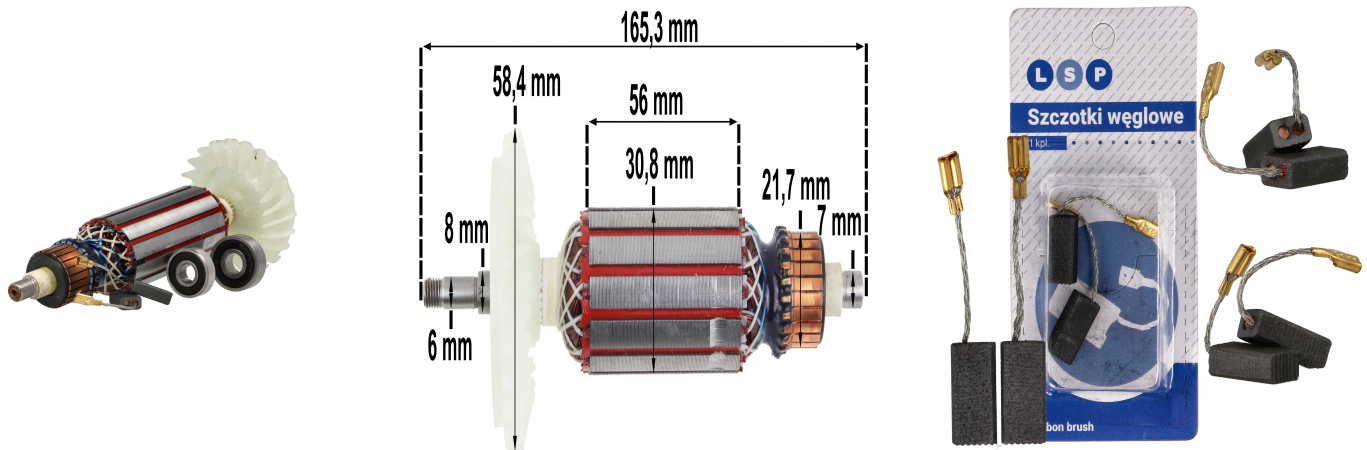

WIRNIK DO SZLIFIERKI BOSCH GWS 9-115 GWS 9-125 S 1619P10952 ZAMIENNIK

Galeria Produktu

Opis Produktu

Brak opisu

Parametry Techniczne

Parametr	Wartość
Kod producenta	Wirnik do szlifierki GWS 9
Marka	LSP
Rodzaj	wirnik
Rodzaj łożyska	kulkowe
Pasuje do modelu	GWS 880, GWS 9-115, GWS 9-115 S, GWS 9-125, GWS 9-125 P, GWS 9-125 S
Pasuje do marki	Bosch
Stan	Nowy
Stan opakowania	oryginalne