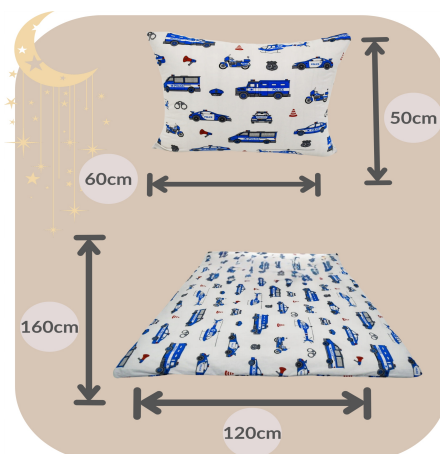

# Pościel Dziecięca 120x160 + 50x60 Policja Na Białym Produkt Polski

## Parametry Techniczne

Parametr	Wartość
EAN (GTIN)	5905997217972
Kod producenta	Komplet Pościeli Dziecięcej 120x160/50x60
Marka	Głęboki Sen
Długość kołdry	160
Szerokość kołdry	120
Kolor dominujący	biel
Bohater / Bajka	Policja
Płeć	chłopcy, dziewczynki, unisex
Rodzaj	komplety pościeli
Waga produktu z opakowaniem jednostkowym	1
Liczba elementów	2
Długość poduszki	60
Szerokość poduszki	50
Rodzaj zapięcia	zamek błyskawiczny
Stan	Nowy
Stan opakowania	oryginalne