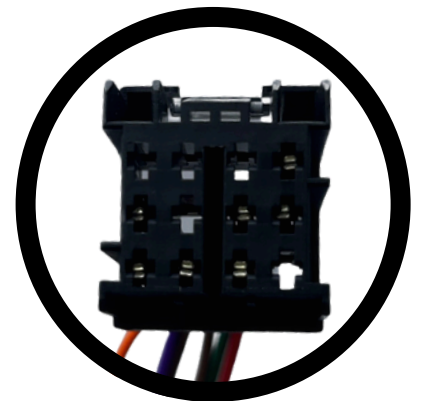

Zagruntowana obudowa

Primed

Elektrycznie składane

Power Folding

BILMAX

Elektrycznie sterowane
Power Adjustment

Ogrzewane
Heated

Widok z boku / Side View

Widok od spodu / Bottom View

↓
Czarna obudowa
Textured Black

Widok złącza / Connector View

7-PIN

Pasuje do / Compatible with

MARKA / MAKE	MODEL	ROK / YEAR	NADWOZIE / PLATFORM
VW	MULTIVAN V	2010-2015	7EF, 7EM, 7EN, 7HF, 7HM, 7HN
VW	TRANSPORTER V BUS	2010-2015	7EB, 7EJ, 7HB, 7HJ
VW	TRANSPORTER V VAN	2010-2015	7EA, 7EH, 7HA, 7HH
VW	TRANSPORTER V PICK-UP	2010-2015	7JD, 7JE, 7JL, 7JY, 7JZ

Parametry / Parameters

Pozycja montażowa / Installation Position	Prawa / Right
Elektryczna regulacja / Power Adjustment	Tak / Yes
Podgrzewanie / Heated	Tak / Yes
Elektryczne składanie / Power Folding	Tak / Yes
Podświetlenie / Puddle Lamp	Nie / No
Czujnik temperatury / Temperature Sensor	Nie / No
Kierunkowskaz / Turn Signal Lamp	Nie / No
Funkcja pamięci / Memory Function	Nie / No
Szkło automatycznie ściemniające / Auto Dimming	Nie / No
Asystent martwego pola / Blind Spot Monitoring	Nie / No
Kamera 360° / 360° Camera	Nie / No
Obudowa / Exterior finishing	Czarna / Black
Liczba pinów / Pin amount	7