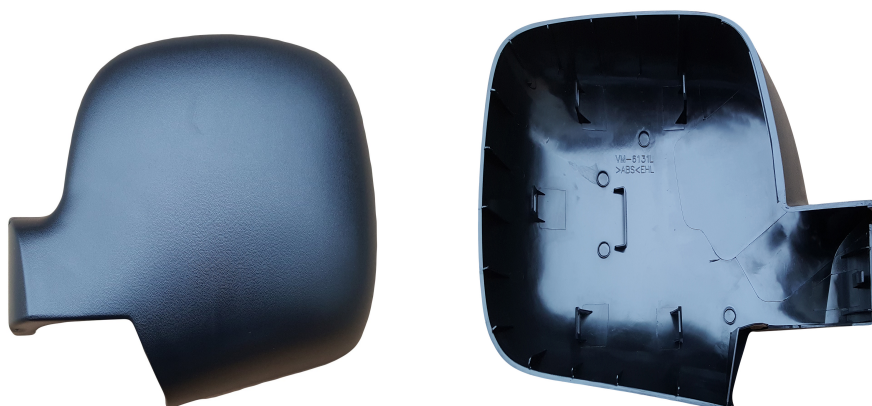

OBUDOWA LUSTERKA PRAWA DO RENAULT KANGOO 2008-2014 Nakładka Czarna

Galeria Produktu

Opis Produktu

OBUDOWA LUSTERKA PRAWA DO RENAULT KANGOO 2008-2014 HOMOLOGACJA NA PRAWĄ STRONĘ (STRONA PASAŻERA) DO:

KANGOO Z LAT 2008-2014 OBUDOWA WERSJA CZARNA - FABRYCZNIE NOWA, WYSOKIEJ KLASY ZAMIENNIK NA WZÓR ORYGINAŁU , POSIADAJĄCA HOMOLOGACJĘ DROGOWĄ !! . CENA DOTYCZY 1 SZT. !!

Parametry Techniczne

Parametr	Wartość
EAN (GTIN)	5905753377483
Numer katalogowy części	KANGOO
Producent części	nieznany producent
Strona zabudowy	prawa
Typ samochodu	Samochody ciężarowe, Samochody dostawcze, Samochody osobowe
Jakość części (zgodnie z GV Z - zamiennik	