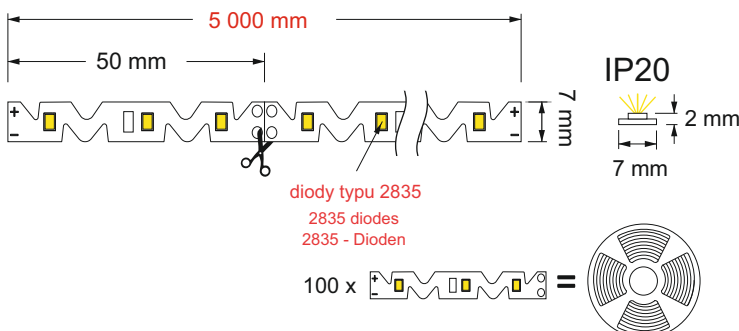

KARTA KATALOGOWA

CATALOGUE CARD / DATENBLATT

Dane taśmy na 0,5 m: Taśma rolka SNAKE PREMIUM, IP20, 30 LED, szer 7 mm, dł. modułu 50 mm, napięcie 12V DC, moc 4,5W, 420 lm, CRI>80
Dane taśmy na 1 m: Taśma rolka SNAKE PREMIUM, IP20, 60 LED, szer 7 mm, dł. modułu 50 mm, napięcie 12V DC, moc 9W, 840 lm, CRI>80

Technical data for 0.5 m of strip: LED strip SNAKE PREMIUM, IP20, 30 LED, width of 7 mm, module length of 50 mm, voltage 12V DC, power 4.5W, 420 lm, CRI>80
Technical data for 1 m of strip: LED strip SNAKE PREMIUM, IP20, 60 LED, width of 7 mm, module length of 50 mm, voltage 12V DC, power 9W, 840 lm, CRI>80

Technische Daten auf 0,5 m Strip: LED Strip SNAKE PREMIUM, IP20, 30 LED, breite 7 mm, länge des Moduls 50 mm, Leistung 12V DC, 4,5W, 420 lm, CRI>80
Technische Daten auf 1 m Strip: LED Strip SNAKE PREMIUM, IP20, 60 LED, breite 7 mm, länge des Moduls 50 mm, Leistung 12V DC, 9W, 840 lm, CRI>80

Rysunek techniczny:

Technical drawing / Technische Zeichnung

Dane techniczne podane na 0,5 m taśmy:

Technical data for 0.5 m of strip / Technische Daten auf 0,5 m Strip

Design Light Sp. z o.o., ul. Wrocławska 1B, 48-340 Glucholazy, Poland
 tel. +48 77 408 71 30, mail: bh@designlight.pl, web: www.designlight.pl
 tel. +48 77 408 71 35, mail: export@designlight.eu, web: www.designlight.eu