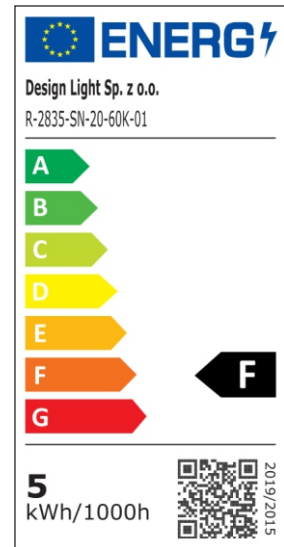

KARTA KATALOGOWA

CATALOGUE CARD / DATENBLATT

Dane taśmy na 0,5 m: Taśma rolka SNAKE PREMIUM, IP20, 30 LED, szer 7 mm, dł. modułu 50 mm, napięcie 12V DC, moc 4,5W, 420 lm, CRI>80
Dane taśmy na 1 m: Taśma rolka SNAKE PREMIUM, IP20, 60 LED, szer 7 mm, dł. modułu 50 mm, napięcie 12V DC, moc 9W, 840 lm, CRI>80

Indeks

Index / Artikelnummer

R-2835-SN-20-30K-01

Etykieta energetyczna wg. nowego rozporządzenia (UE) 2019/2015:
 Energy label according to the new regulation (EU) 2019/2015:
 Energielabel nach der neuen Verordnung (EU) 2019/2015:

Indeks

Index / Artikelnummer

R-2835-SN-20-40K-01

Etykieta energetyczna wg. nowego rozporządzenia (UE) 2019/2015:
 Energy label according to the new regulation (EU) 2019/2015:
 Energielabel nach der neuen Verordnung (EU) 2019/2015:

Indeks

Index / Artikelnummer

R-2835-SN-20-60K-01

Etykieta energetyczna wg. nowego rozporządzenia (UE) 2019/2015:
 Energy label according to the new regulation (EU) 2019/2015:
 Energielabel nach der neuen Verordnung (EU) 2019/2015: