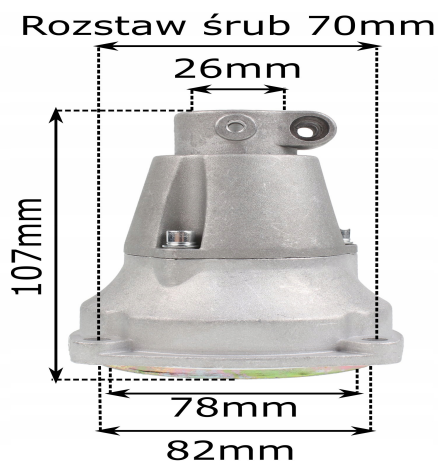

Kosz sprzęgła konektor bęben kosy 26 mm 7 frezów

Galeria Produktu

Opis Produktu

Brak opisu

Parametry Techniczne

Parametr	Wartość
Kod producenta	50-208fhu
Marka	bez marki
Typ	kosz
Rodzaj	głowica
Zawiera baterie	nie
EAN (GTIN)	5903794719668
Stan	Nowy