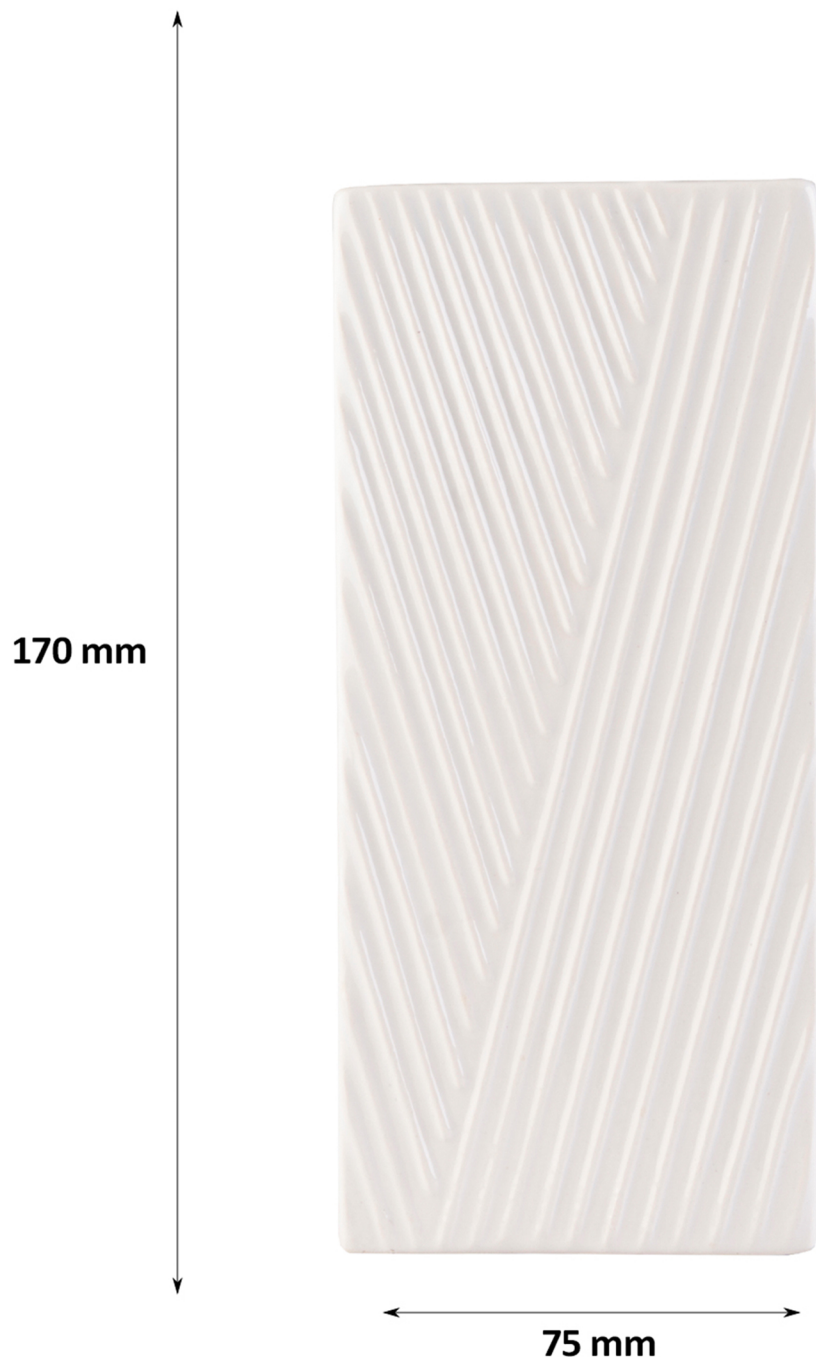

Nalwilżacz powietrza na kaloryfer

- ✓ Materiał: **Ceramika**
- ✓ Wysokość: **17** cm
- ✓ Szerokość: **7,5** cm
- ✓ Waga: **310** g