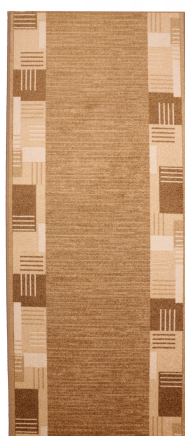

## Opis Produktu

DYWAN CHODNIKOWY MONTE BEIGE 80 x 100 CM - idealny rozmiar do przedpokoju, korytarza lub kuchni z ciepłym beżowo-brązowym wzorem

100% POLIAMID O WYSOKOŚCI RUNA 4 MM - wytrzymały, miękki w dotyku materiał zapewniający komfort pod stopami i amortyzację upadków