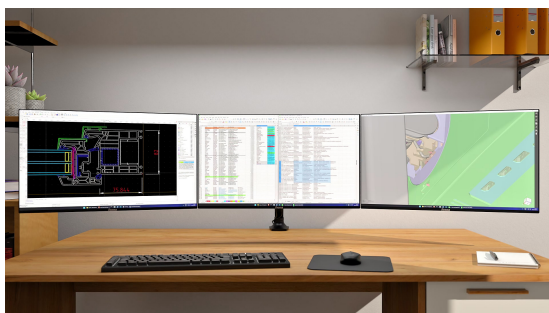

Panoramyczne stanowisko, większa przestrzeń pracy

Połącz kilka monitorów z ultracienką ramką, aby stworzyć panoramyczne stanowisko pracy. Zyskaj pełen podgląd aplikacji, usprawnij multitasking i zwiększ swoją produktywność.