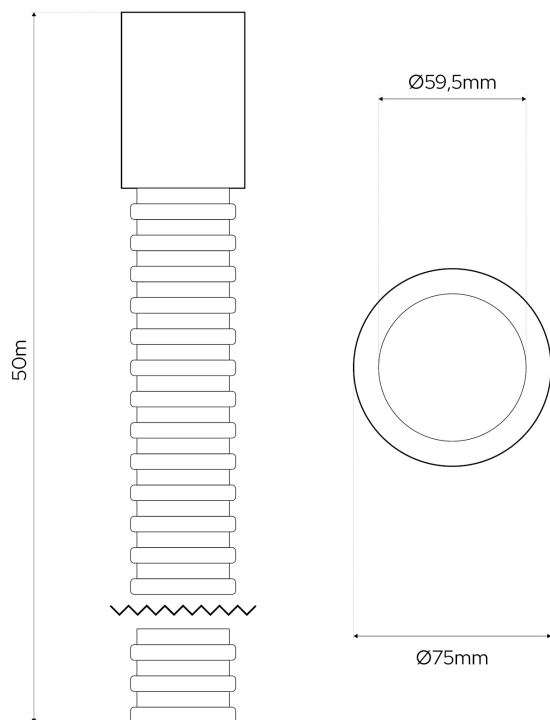

INDEX: EDO777857

EAN: 5906843834268

PL: DANE TECHNICZNE: | EN: TECHNICAL DATA: | DE: TECHNISCHE DATEN:

PL: Zastosowanie EN: Application DE: Anwendung	PL: Zewnątrz EN: Outdoor DE: Außen
PL: Rodzaj montażu EN: Mounting type DE: Montageart	PL: Dogruntowy EN: In-ground DE: Bodeneinbau
PL: Miejsce montażu EN: Installation site DE: Montageort	PL: Grunt EN: Ground DE: Boden
PL: Ściana zewnętrzna EN: Outer wall DE: Außenwand	PL: Karbowana EN: Corrugated DE: Geriffelt
PL: Ściana wewnętrzna EN: Inner wall DE: Innenwand	PL: Gładka EN: Smooth DE: Glatt
PL: Kolor EN: Color DE: Farbe	PL: Niebieski EN: Blue DE: Blau
PL: Materiał EN: Material DE: Werkstoff	PE
PL: Bezhalogenowy EN: Halogen-free DE: Halogenfrei	PL: Tak EN: Yes DE: Ja
PL: Do zalewania betonem EN: Suitable for embedding in concrete DE: Für Betoneinbau geeignet	PL: Tak EN: Yes DE: Ja
PL: Temperatura pracy (°C) EN: Operating temperature (°C) DE: Betriebstemperatur (°C)	-10 ~ +60
PL: Stopień ochrony EN: Degree of protection DE: Schutzart	IP56
PL: Odporność mechaniczna EN: Mechanical resistance DE: Mechanische Festigkeit	450N
PL: Odporność na UV EN: UV resistance DE: UV-Beständigkeit	PL: Tak EN: Yes DE: Ja
PL: Odporność na czynniki chemiczne EN: Chemical resistance DE: Chemikalienbeständigkeit	PL: Wysoka EN: High DE: Hoch
PL: Średnica nominalna (mm) EN: Nominal diameter (mm) DE: Nenndurchmesser (mm)	Ø 75
PL: Średnica zewnętrzna (mm) EN: Outer diameter (mm) DE: Außendurchmesser (mm)	75 (-0/+1.4)
PL: Średnica wewnętrzna (mm) EN: Inner diameter (mm) DE: Innendurchmesser (mm)	59.5
PL: Minimalny promień gięcia EN: Minimum bending radius DE: Minimaler Biegeradius	PL: 8-krotność średnicy wewnętrznej (DN) EN: 8 × inner diameter (DN) DE: 8-facher Innendurchmesser (DN)
PL: W zestawie EN: Included DE: Lieferumfang	PL: Złączka PE - kolor szary EN: PE coupling – grey DE: E-Muffe – grau
PL: Długość (mm) EN: Length (mm) DE: Länge (mm)	50000