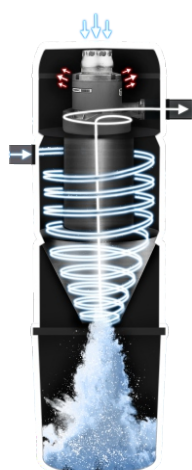

TRUE CYCLONIC 780X

Poznaj True Cyclonic. Ten odkurzacz jest dla Ciebie.

TRUE CYCLONIC

Lubisz porządek, ale nie masz czasu na długie sprzątanie? Potrzebujesz urządzenia, które będzie łatwe w obsłudze, wielofunkcyjne i niezawodne?

Pełna filtracja CFT™

Ten model jednostki świetnie sprawdzi się w domach, które potrzebują naprawdę wysokiej skuteczności sprzątania. True Cyclonic to łatwy w obsłudze i niezawodny odkurzacz centralny z technologią cyklonicznej filtracji CFT™. Odseparowuje zanieczyszczenia z wirującego strumienia powietrza bez użycia dodatkowych filtrów i worków, dzięki czemu możemy ściągnąć rozlaną wodę i inne mokre zanieczyszczenia bez obawy o nasz sprzęt.

Podciśnienie	28,25
Przepływ l/s - m ³ /h	120/432
Pakiet	 TECHNOLOGY
Airwatt	1100
Długość instalacji	100 m
Ilość gniazd ssących	20
Powierzchnia m ²	1670 m ²
Powierzchnia domu	do 600 m ²
Sposób filtracji	
Gwarancja	10 lat
Silnik by-pass	✓
Rodzaj silnika	Ametek Lamb®
Ilość stopni turbiny	2+2
Maksymalny prąd (A)	10
Zbiornik antybakteryjny	✓
Pojemność zbiornika	25
Poziom hałasu	65 dB
Waga	22 kg